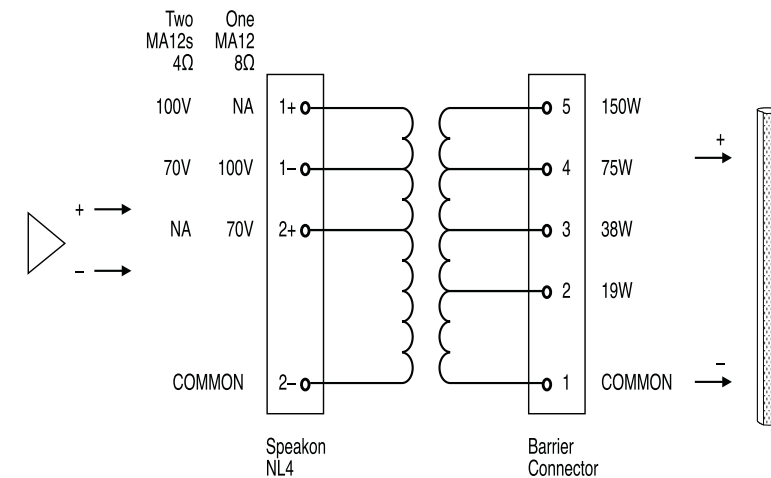

2

Wiring Schematic

Øversigt over ledningsfØring

Schalt-schema

Esquema de cableado

Schéma de raccordement

Schema del cablaggio

Bedradingsschema

Schema fØr ledningsdragnin

CVT-MA12 Transformer for MA12 Loudspeakers

3

Tighten to:
 Spænd indtil:
 Festziehen auf:
 Apretar a:
 Force de serrage :
 Avvitare a:
 Aandrijven tot:
 Dra åt till:

20-25 in/lb
(2.3-2.8 Nm)