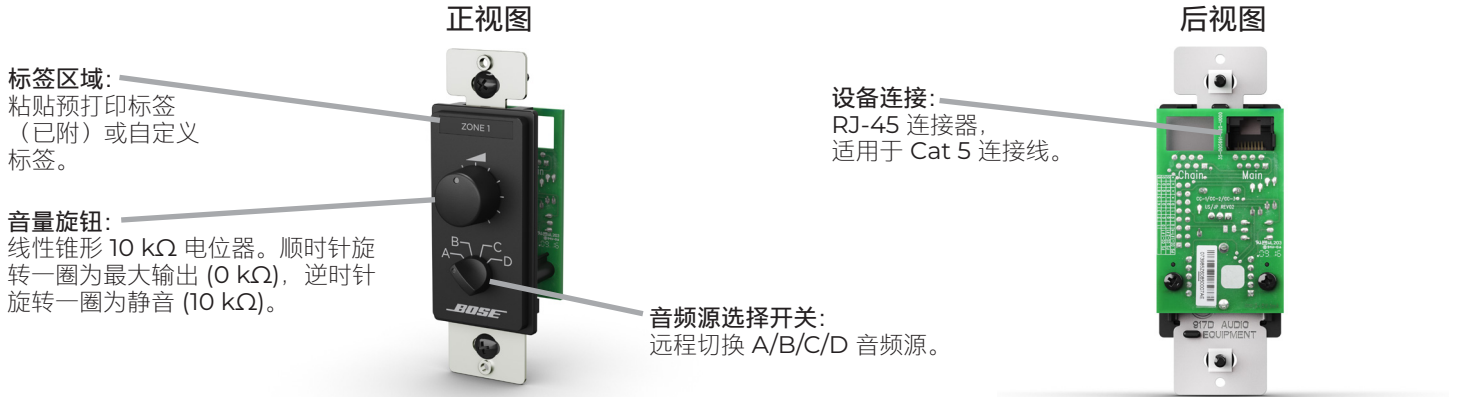

技术数据

ControlCenter CC-3

区域控制器

产品概述

Bose Professional ControlCenter CC-3 区域控制器可以控制 ControlSpace 产品的音量和选择 A/B/C/D 音源。它们有黑色或白色可供选择，适用于北美、欧洲和日本的 1-gang 电气盒。这些区域控制器使用 RJ-45 连接器和 Cat 5 接线以简化连线。

关键特性

ControlCenter 系列 — 远程终端用户界面，可以和 Bose Professional FreeSpace 功放、PowerShare 功放和 ControlSpace 处理器一起使用。有三种控制配置，提供音量控制 (CC-1)、音量和 A/B 音源选择 (CC-2) 以及音量和 A/B/C/D 音源选择 (CC-3)。

多样选项 — 有白色或黑色可供选择，提供了多种外形以适应北美、日本和欧洲常见的电气盒。

支持 Decora® 式壁板 — 北美和日本版专门设计与 Decora® 式壁板盖（未附带）一起使用。86×86 毫米欧洲型号作为成品壁板提供，支持 60 毫米的螺钉间隔。

自定义标签 — 每个区域控制器都有一叠预打印标签，有两张空白标签以便自行添加内容。

应用

零售商店
餐厅和酒吧
餐饮场所
宗教和祷告场所
附属区

ControlCenter CC-3

区域控制器

技术规格

电气信息	
接口	一个 RJ-45, TIA/EIA 568B 接线标准
设置	无
类型	无源控制器, 线性电位器 0–10 kΩ 和 4 位开关
接线要求	Cat 5
最大接线长度	152 米 (500 英尺), 使用屏蔽连接线 30 米 (100 英尺), 使用非屏蔽连接线
物理	
颜色	黑色或白色
电气盒尺寸	1-gang
常规	
兼容	ControlSpace ESP-00 II 音频处理器 ControlSpace ESP-880 音频处理器 ControlSpace ESP-1240 音频处理器 ControlSpace ESP-4120 音频处理器 ControlSpace ESP-1600 音频处理器
箱内物品	(1) 控制器 (1) 彩色预打印标签 (2) 安装螺钉 (1) 安装指南
产品代码	
CC-3, 美国, 黑色	768941-0110 (CONTROLCENTER CC-3 US BLACK)
CC-3, 美国, 白色	768941-0210 (CONTROLCENTER CC-3 US WHITE)
CC-3, 欧洲, 黑色	768941-2110 (CONTROLCENTER CC-3 EU BLACK)
CC-3, 欧洲, 白色	768941-2210 (CONTROLCENTER CC-3 EU WHITE)
CC-3, 日本, 黑色	768941-3110 (CONTROLCENTER CC-3 JP BLACK)
CC-3, 日本, 白色	768941-3210 (CONTROLCENTER CC-3 JP WHITE)

ControlCenter CC-3

区域控制器

连接面板

尺寸¹

1. 尺寸以毫米为单位, 而非英寸。

Bose 是 Bose Corporation 的商标。ControlSpace 和 FreeSpace 是 Transom Post OpCo LLC 的商标。其他所有商标均是各自所有者的财产。©2023 Transom Post OpCo LLC。

要了解更多规格和应用信息, 请访问 BoseProfessional.com。规格如有更改, 恕不另行通知。2023 年 6 月