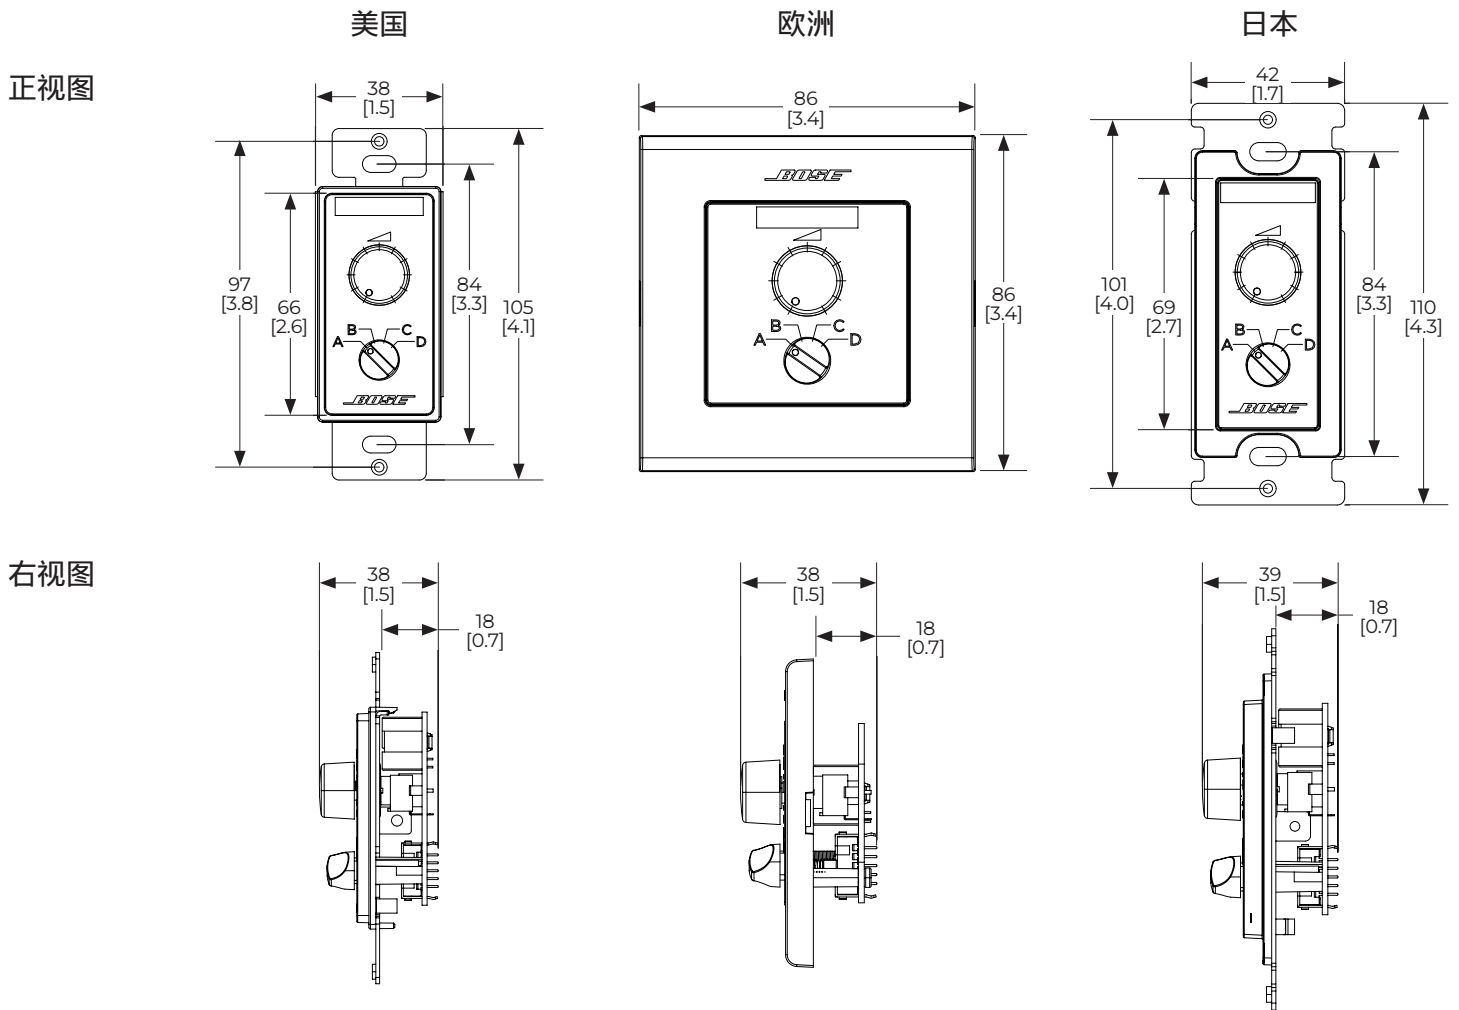

多样选项 — 有白色或黑色可供选择，提供了多种外形以适应北美、日本和欧洲常见的电气盒。

支持 Decora® 式壁板 — 北美和日本版专门设计与 Decora® 式壁板盖（未附带）一起使用。86×86 毫米欧洲型号作为成品壁板提供，支持 60 毫米的螺钉间隔。

自定义标签 — 每个区域控制器都有一叠预打印标签，有两张空白标签以便自行添加内容。

应用

零售商店
餐厅和酒吧
餐饮场所
宗教和祷告场所
附属区

ControlCenter CC-3

区域控制器

技术规格

电气信息	
接口	一个 RJ-45, TIA/EIA 568B 接线标准
设置	无
类型	无源控制器, 线性电位器 0–10 kΩ 和 4 位开关
接线要求	Cat 5
最大接线长度	152 米 (500 英尺), 使用屏蔽连接线 30 米 (100 英尺), 使用非屏蔽连接线
物理	
颜色	黑色或白色
电气盒尺寸	1-gang
常规	
兼容	ControlSpace ESP-00 II 音频处理器 ControlSpace ESP-880 音频处理器 ControlSpace ESP-1240 音频处理器 ControlSpace ESP-4120 音频处理器 ControlSpace ESP-1600 音频处理器
箱内物品	(1) 控制器 (1) 彩色预打印标签 (2) 安装螺钉 (1) 安装指南
产品代码	
CC-3, 美国, 黑色	768941-0110 (CONTROLCENTER CC-3 US BLACK)
CC-3, 美国, 白色	768941-0210 (CONTROLCENTER CC-3 US WHITE)
CC-3, 欧洲, 黑色	768941-2110 (CONTROLCENTER CC-3 EU BLACK)
CC-3, 欧洲, 白色	768941-2210 (CONTROLCENTER CC-3 EU WHITE)
CC-3, 日本, 黑色	768941-3110 (CONTROLCENTER CC-3 JP BLACK)
CC-3, 日本, 白色	768941-3210 (CONTROLCENTER CC-3 JP WHITE)

ControlCenter CC-3

区域控制器

连接面板

尺寸¹

1. 尺寸以毫米为单位, 而非英寸。

Bose 是 Bose Corporation 的商标。ControlSpace 和 FreeSpace 是 Transom Post OpCo LLC 的商标。其他所有商标均是各自所有者的财产。©2023 Transom Post OpCo LLC。

要了解更多规格和应用信息, 请访问 BoseProfessional.com。规格如有更改, 恕不另行通知。2023 年 6 月