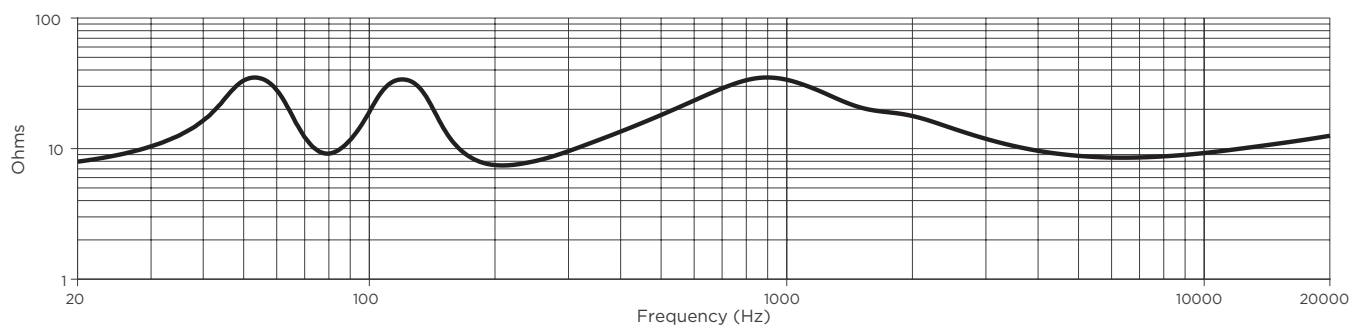

DesignMax DM5SE

壁装扬声器

轴上频率响应

阻抗

波束宽度⁶