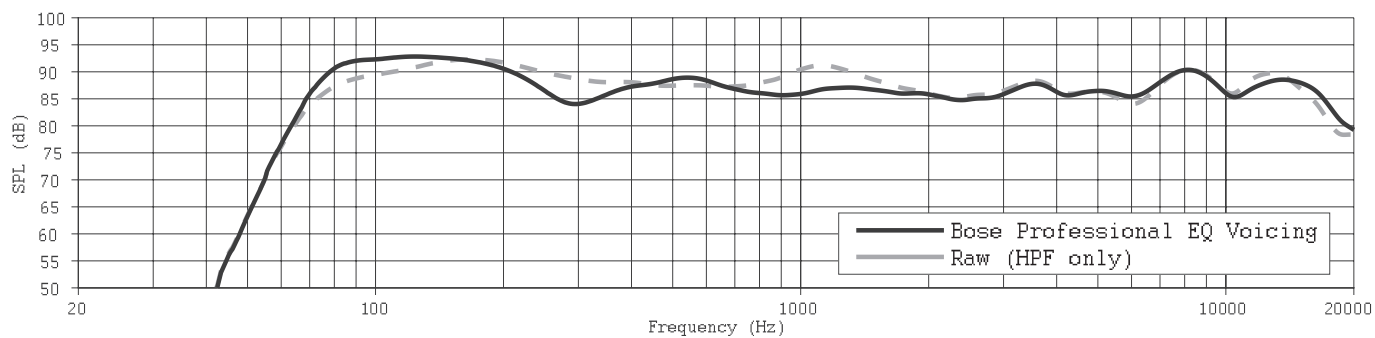

DesignMax DM5SE

壁装扬声器

轴上频率响应