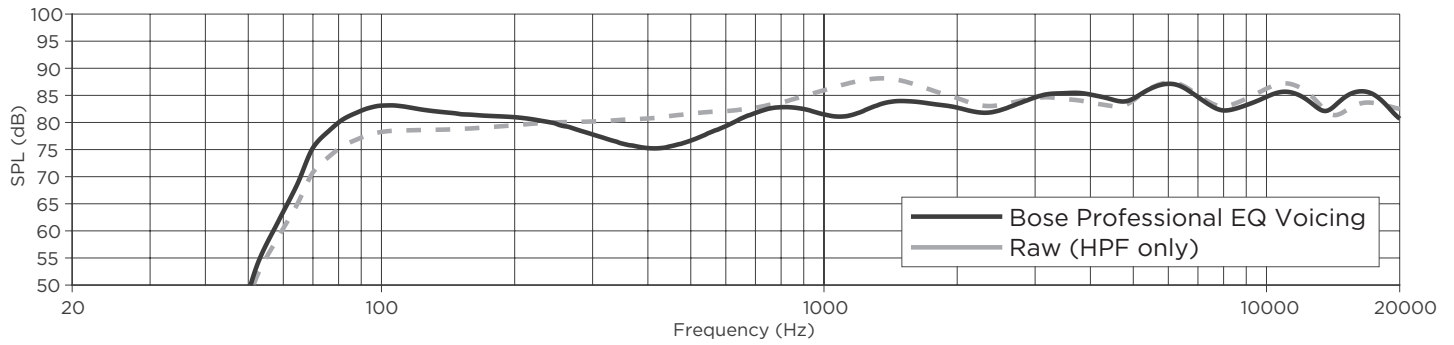

技术数据

DesignMax DM3P

垂吊扬声器

轴上频率响应