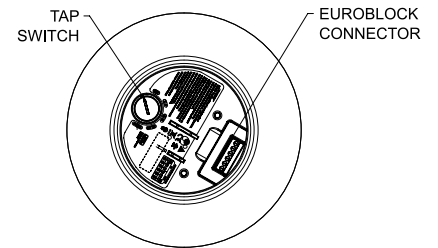

垂吊扬声器

尺寸

Front View
GRILLE REMOVED FOR CLARITY

Right View
DIMENSIONS APPLY TO BOTH SIDES

Rear View

- NOTES:
1. DIMENSIONS ARE IN MILLIMETERS OVER INCHES
2. WEIGHT APPROX 2.5kg [5.5lbs]

Bose 是 Bose Corporation 的商标。
DesignMax、QuickHold、SmartBass 是 Transom Post OpCo LLC 的商标。
Grippler 是 Grippler Limited 的注册商标。
其他所有商标是其各自所有者的财产。