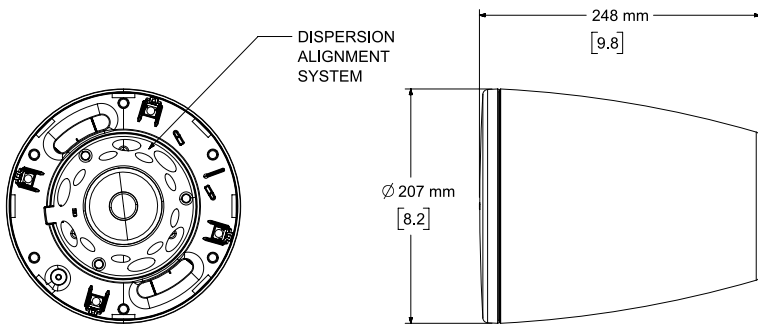

技术数据

DesignMax DM3P

垂吊扬声器

轴上频率响应

阻抗

波束宽度⁶

技术数据

DesignMax DM3P

垂吊扬声器

尺寸

Front View
GRILLE REMOVED FOR CLARITY

Right View
DIMENSIONS APPLY TO BOTH SIDES

Rear View

- NOTES:
1. DIMENSIONS ARE IN MILLIMETERS OVER INCHES
2. WEIGHT APPROX 2.5kg [5.5lbs]

Bose 是 Bose Corporation 的商标。
DesignMax、QuickHold、SmartBass 是 Transom Post OpCo LLC 的商标。
Grippler 是 Grippler Limited 的注册商标。
其他所有商标是其各自所有者的财产。