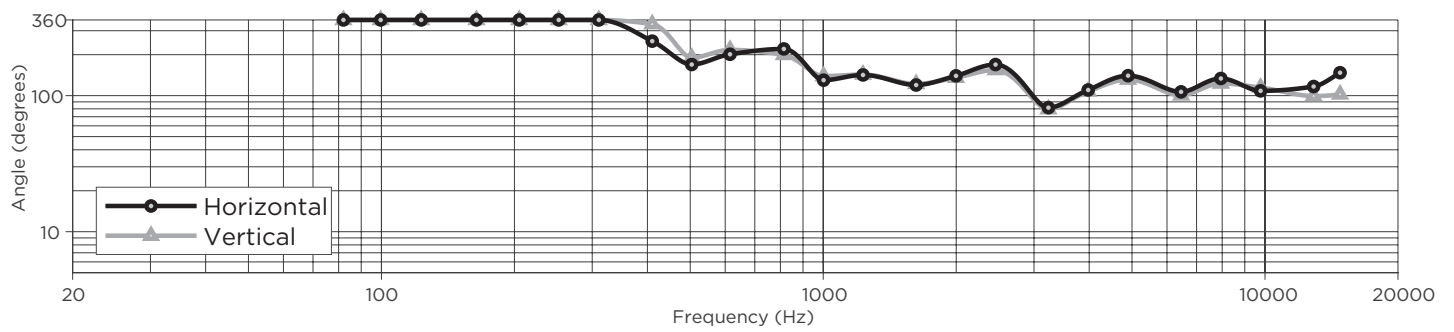

技术数据

DesignMax DM3P

垂吊扬声器

轴上频率响应

阻抗

波束宽度⁶