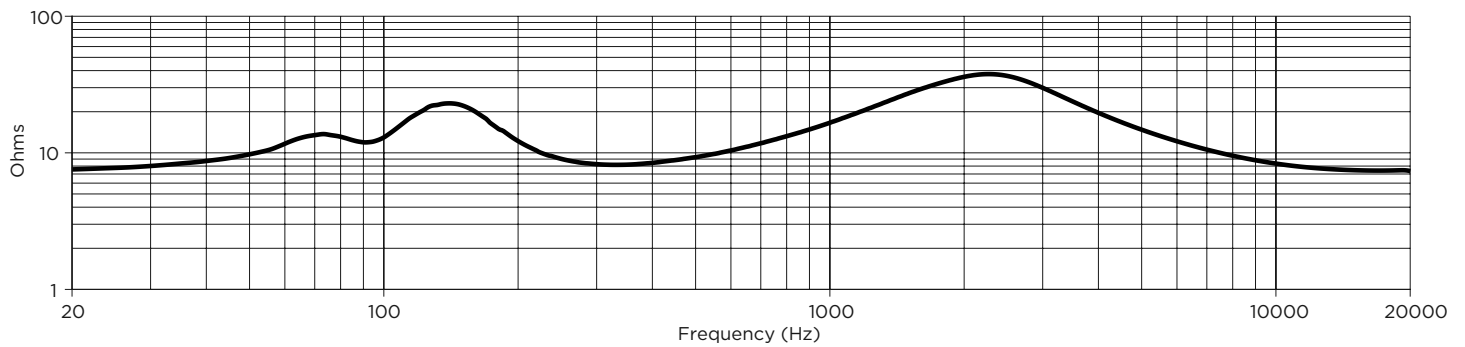

技术数据

DesignMax DM3P

垂吊扬声器

轴上频率响应

阻抗

波束宽度⁶