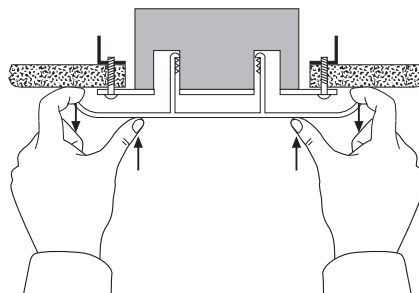

Transformer tap setting

Transformer tapsætning

Einstellen der Transformator-abgriffe

Ajuste del cambiador de la relación de transformación

Position des réglages du transformateur

Trasformatore: impostazione delle potenze intermedie

Aftakings-instelling van de transformator

Tappinställning för transformator

Model 102F, 70V

Switch Setting	Power Rating
OFF	—
•	2 Watt
•	4 Watt
•	8 Watt
•	16 Watt
HIGH	25 Watt

Model 102F, 100V

Switch Setting	Power Rating
OFF	—
•	2 Watt
•	5 Watt
•	9 Watt
•	16 Watt
HIGH	25 Watt

Remove grille

Fjern gitter

Verkleidung abnehmen

Retirar rejilla

DŽmontage de la grille

Togliere la griglia

Afdekplaat verwijderen

Ta bort fronten