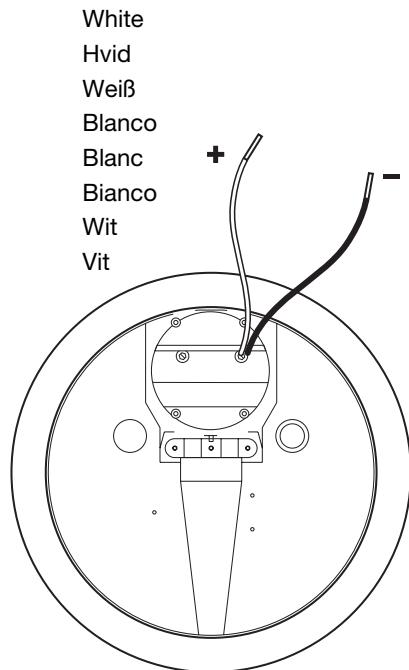

Paketets innehåll

Dimensions

Mål

Abmessungen

Dimensiones

Dimensioni

Afmetingen

Dimensioner

Choices
Valgmuligheder
Optionen
Opciones
Au choix
Opzioni
Keuzes
Alternativ

Grille
102-G

Rough-in
102-FB

Connections
Tilslutninger
Anschlüsse
Conexiones
Raccordements
Collegamentielettrici
Verbindingen
Anslutninga