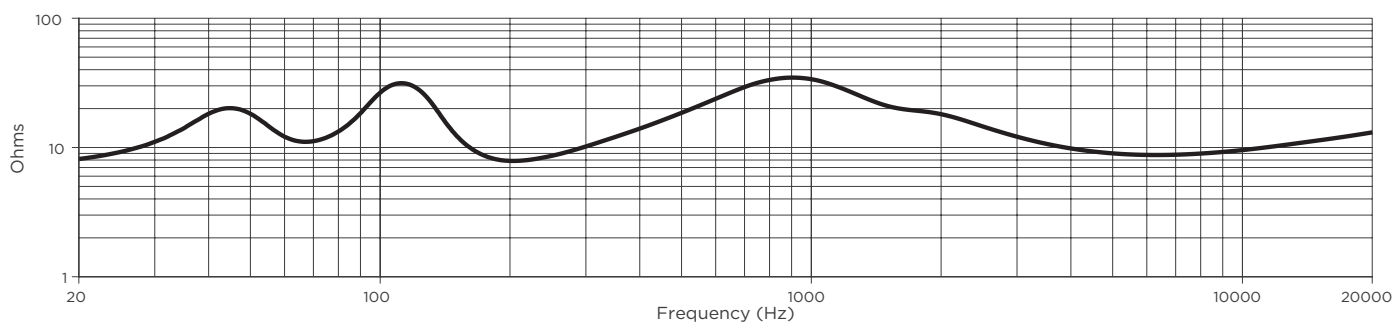

DesignMax DM5C

吸顶扬声器

轴上频率响应

阻抗

波束宽度⁶