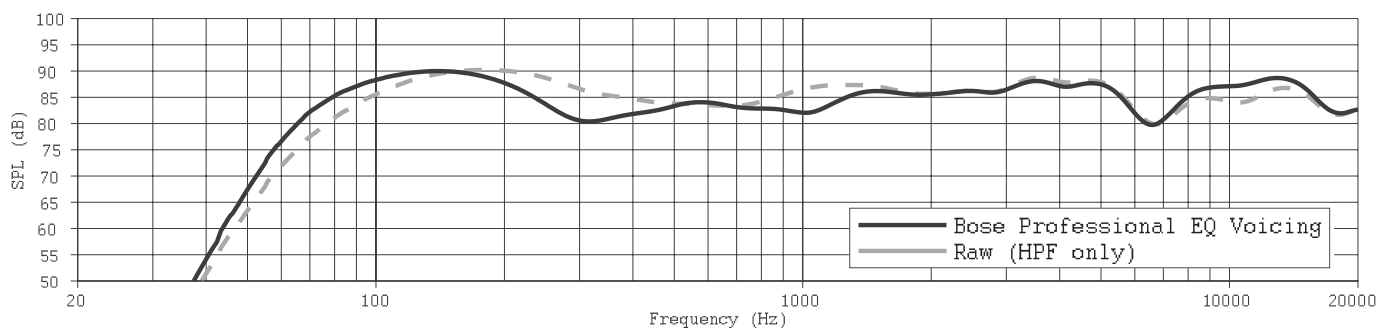

DesignMax DM5C

吸顶扬声器

轴上频率响应