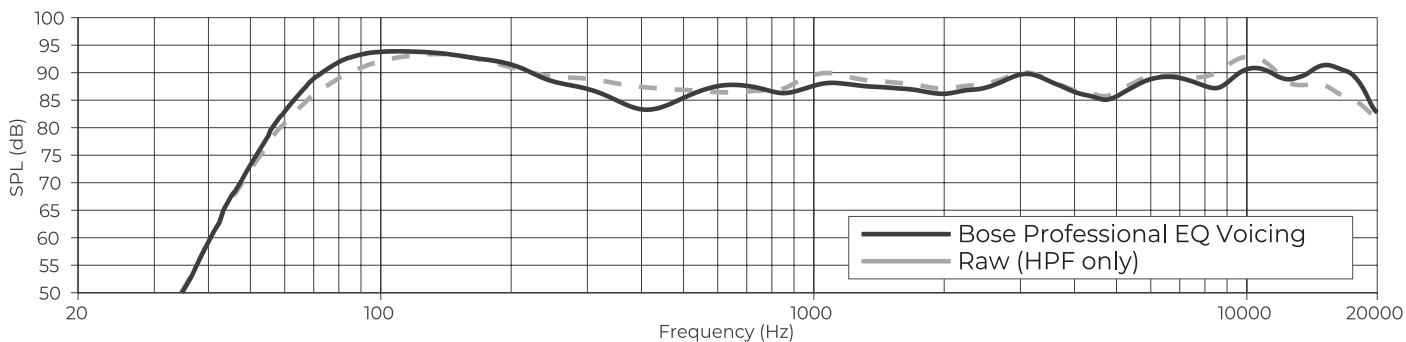

DesignMax DM6SE

surface-mounted loudspeaker

軸上周波数特性