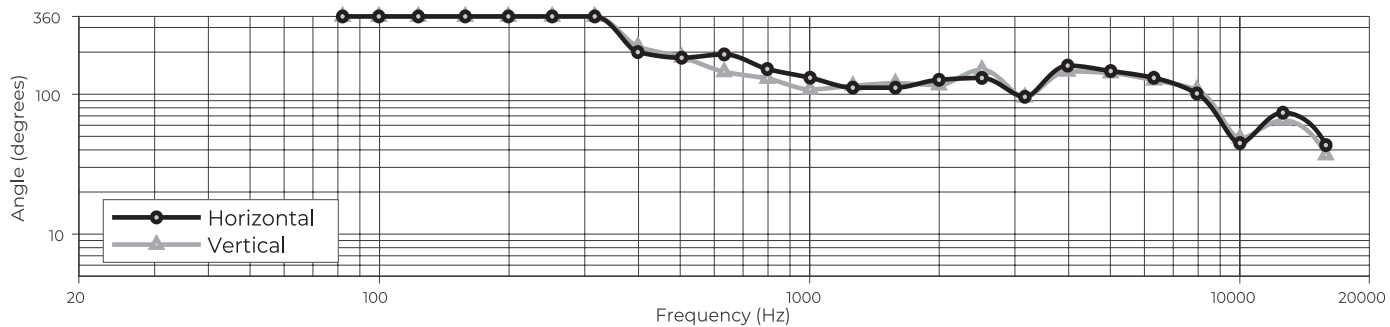

DesignMax DM6SE

surface-mounted loudspeaker

軸上周波数特性

インピーダンス

指向角⁶