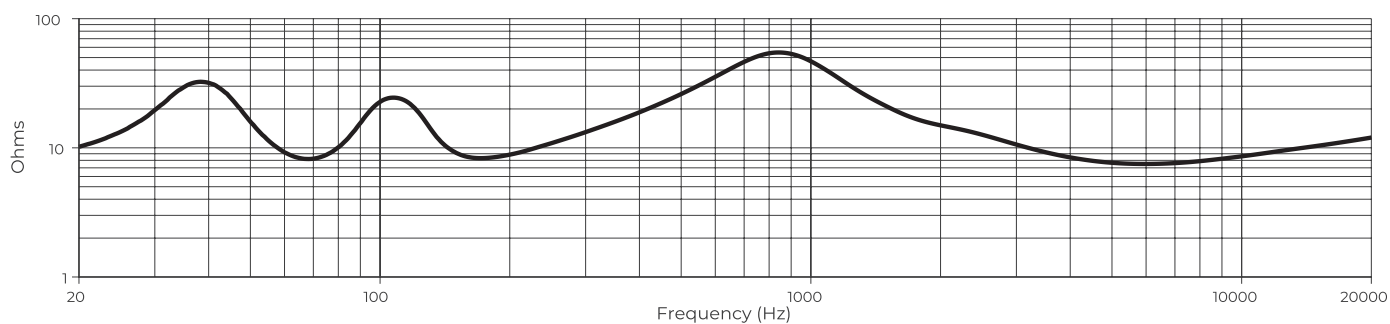

DesignMax DM6SE

surface-mounted loudspeaker

軸上周波数特性

インピーダンス

指向角⁶