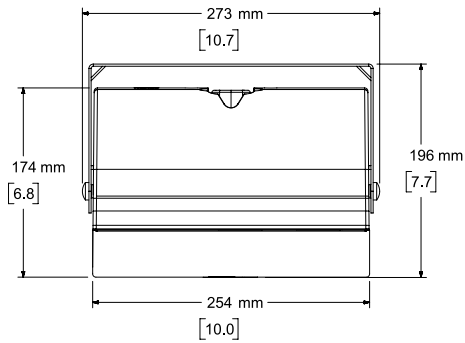

FreeSpace FS4SE

surface-mount loudspeaker

寸法

Top View