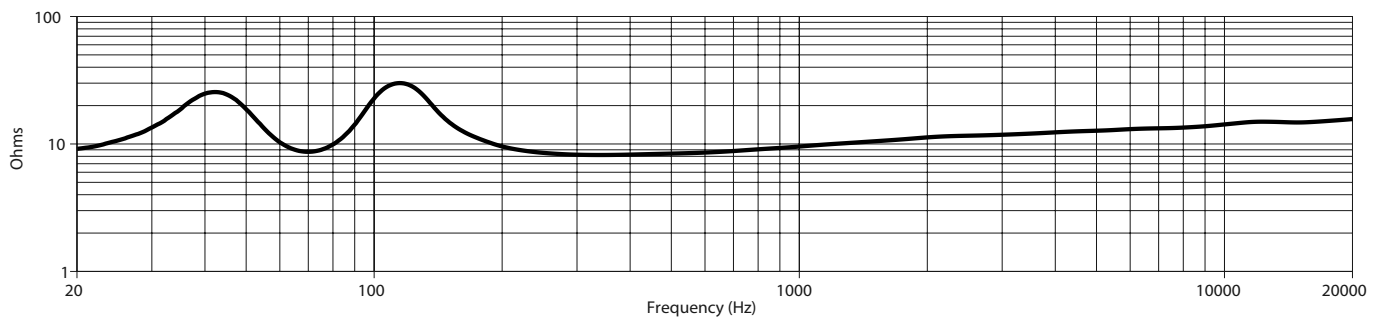

FreeSpace FS4SE

surface-mount loudspeaker

軸上周波数特性

インピーダンス

指向角⁷