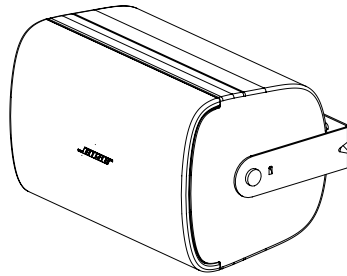

Rear View
BRACKET ONLY