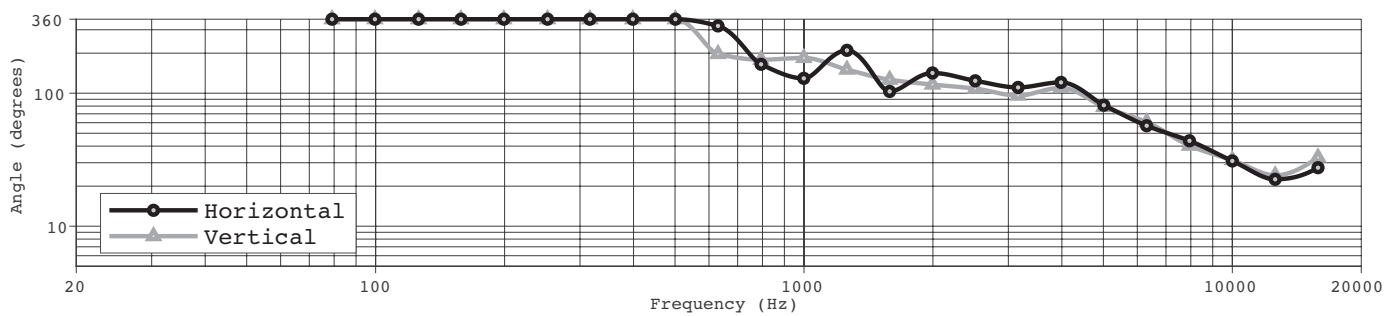

FreeSpace FS4SE

surface-mount loudspeaker

軸上周波数特性

インピーダンス

指向角⁷