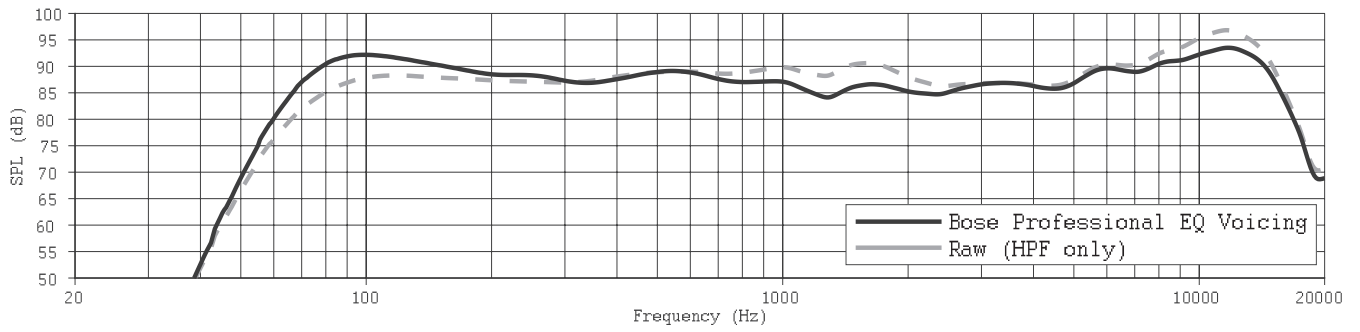

FreeSpace FS4SE

surface-mount loudspeaker

軸上周波数特性