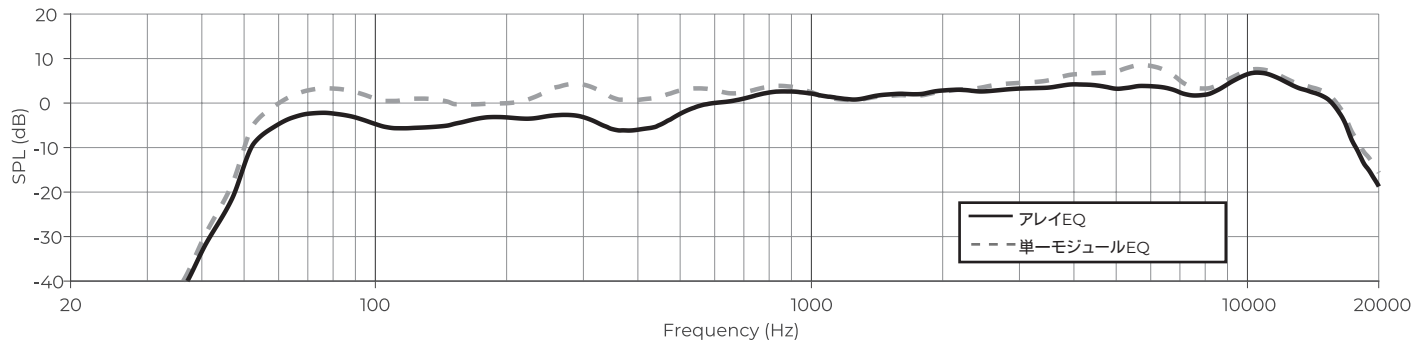

ArenaMatch AM40

DeltaQ array loudspeaker

周波数特性 (60° ウェーブガイド)