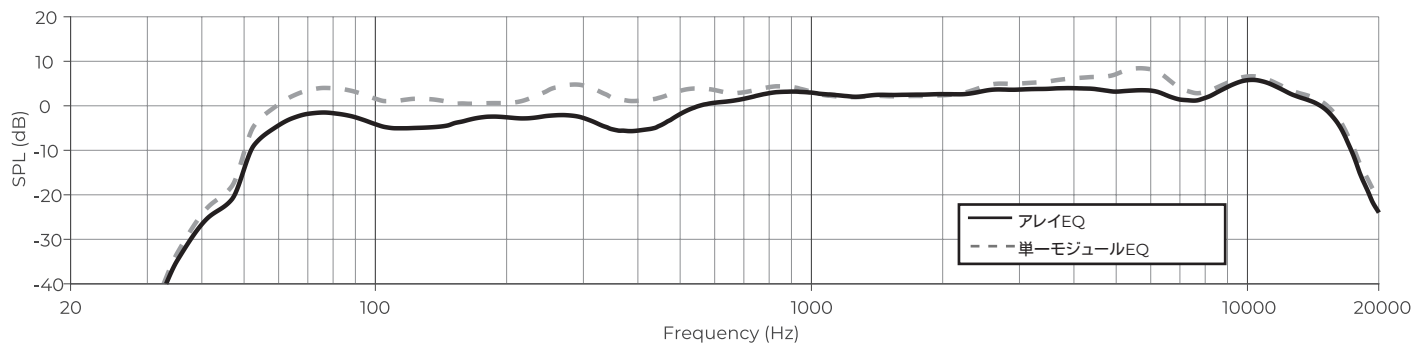

ArenaMatch AM40

DeltaQ array loudspeaker

周波数特性 (60° ウェーブガイド)

指向角 (60° ウェーブガイド)

周波数特性 (80° ウェーブガイド)

指向角 (80° ウェーブガイド)

ArenaMatch AM40

DeltaQ array loudspeaker

周波数特性 (100° ウェーブガイド)

指向角 (100° ウェーブガイド)

ArenaMatch AM40

DeltaQ array loudspeaker

- NOTES:
1. SYMBOL INDICATES CENTER OF GRAVITY
 2. WEIGHT APPROX. 34.9kg/76.9lbs
 3. DIMENSIONS ARE IN MILLIMETERS OVER INCHES
 4. SYMBOL INDICATES M12 THREAD FOR AMMCPLAT
 5. SYMBOL INDICATES M10 THREAD FOR AMUBRKT
 6. SYMBOL INDICATES M6 THREAD FOR AIMING STABILIZATION