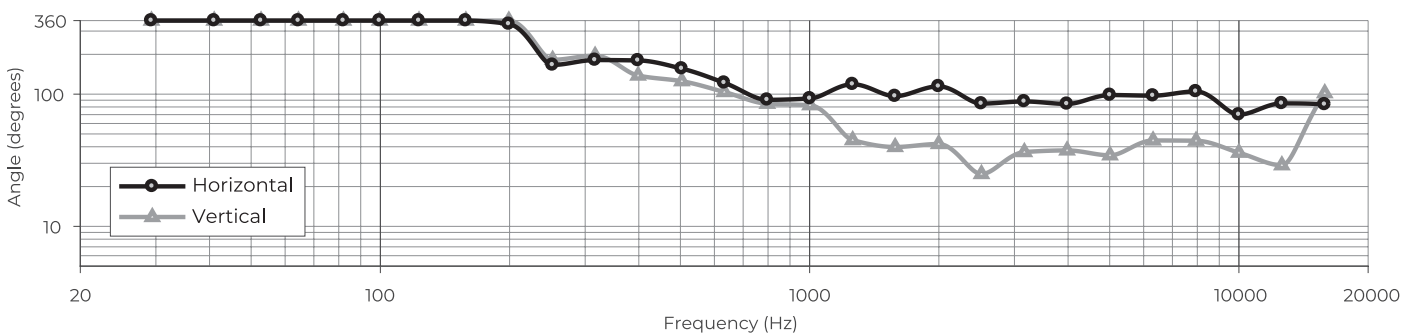

ArenaMatch AM40

DeltaQ array loudspeaker

周波数特性 (60° ウェーブガイド)

指向角 (60° ウェーブガイド)

周波数特性 (80° ウェーブガイド)

指向角 (80° ウェーブガイド)

ArenaMatch AM40

DeltaQ array loudspeaker

周波数特性 (100° ウェーブガイド)

指向角 (100° ウェーブガイド)

ArenaMatch AM40

DeltaQ array loudspeaker

- NOTES:
1. SYMBOL INDICATES CENTER OF GRAVITY
 2. WEIGHT APPROX. 34.9kg/76.9lbs
 3. DIMENSIONS ARE IN MILLIMETERS OVER INCHES
 4. SYMBOL INDICATES M12 THREAD FOR AMMCPLAT
 5. SYMBOL INDICATES M10 THREAD FOR AMUBRKT
 6. SYMBOL INDICATES M6 THREAD FOR AIMING STABILIZATION