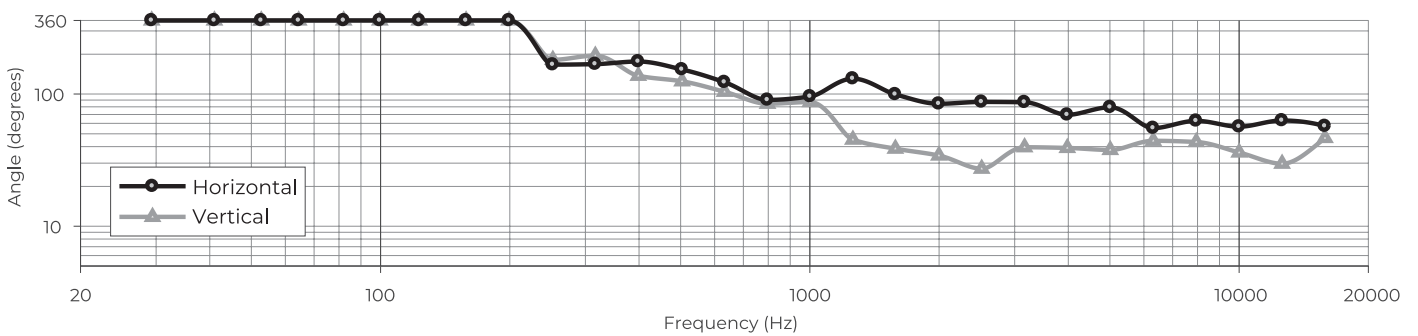

ArenaMatch AM40

DeltaQ array loudspeaker

周波数特性 (60° ウェーブガイド)

指向角 (60° ウェーブガイド)

周波数特性 (80° ウェーブガイド)

指向角 (80° ウェーブガイド)

ArenaMatch AM40

DeltaQ array loudspeaker

周波数特性 (100° ウェーブガイド)

指向角 (100° ウェーブガイド)

ArenaMatch AM40

DeltaQ array loudspeaker

- NOTES:
1. SYMBOL INDICATES CENTER OF GRAVITY
 2. WEIGHT APPROX. 34.9kg/76.9lbs
 3. DIMENSIONS ARE IN MILLIMETERS OVER INCHES
 4. SYMBOL INDICATES M12 THREAD FOR AMMCPLAT
 5. SYMBOL INDICATES M10 THREAD FOR AMUBRKT
 6. SYMBOL INDICATES M6 THREAD FOR AIMING STABILIZATION