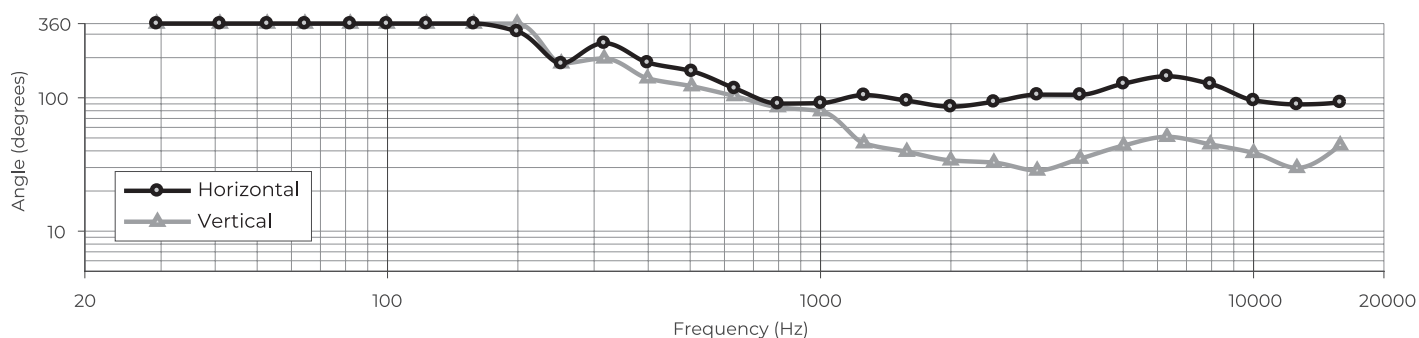

ArenaMatch AM40

DeltaQ array loudspeaker

周波数特性 (60° ウェーブガイド)

指向角 (60° ウェーブガイド)

周波数特性 (80° ウェーブガイド)

指向角 (80° ウェーブガイド)

ArenaMatch AM40

DeltaQ array loudspeaker

周波数特性 (100° ウェーブガイド)

指向角 (100° ウェーブガイド)

ArenaMatch AM40

DeltaQ array loudspeaker

- NOTES:
1. SYMBOL INDICATES CENTER OF GRAVITY
 2. WEIGHT APPROX. 34.9kg/76.9lbs
 3. DIMENSIONS ARE IN MILLIMETERS OVER INCHES
 4. SYMBOL INDICATES M12 THREAD FOR AMMCPLAT
 5. SYMBOL INDICATES M10 THREAD FOR AMUBRKT
 6. SYMBOL INDICATES M6 THREAD FOR AIMING STABILIZATION