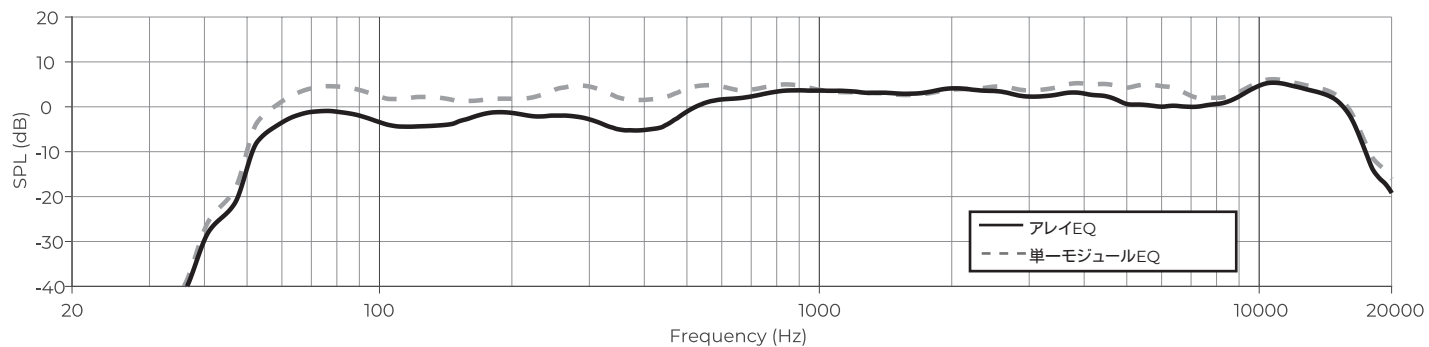

ArenaMatch AM40

DeltaQ array loudspeaker

周波数特性 (60° ウェーブガイド)

指向角 (60° ウェーブガイド)

周波数特性 (80° ウェーブガイド)

指向角 (80° ウェーブガイド)

ArenaMatch AM40

DeltaQ array loudspeaker

周波数特性 (100° ウェーブガイド)

指向角 (100° ウェーブガイド)

ArenaMatch AM40

DeltaQ array loudspeaker

- NOTES:
1. SYMBOL INDICATES CENTER OF GRAVITY
 2. WEIGHT APPROX. 34.9kg/76.9lbs
 3. DIMENSIONS ARE IN MILLIMETERS OVER INCHES
 4. SYMBOL INDICATES M12 THREAD FOR AMMCPLAT
 5. SYMBOL INDICATES M10 THREAD FOR AMUBRKT
 6. SYMBOL INDICATES M6 THREAD FOR AIMING STABILIZATION