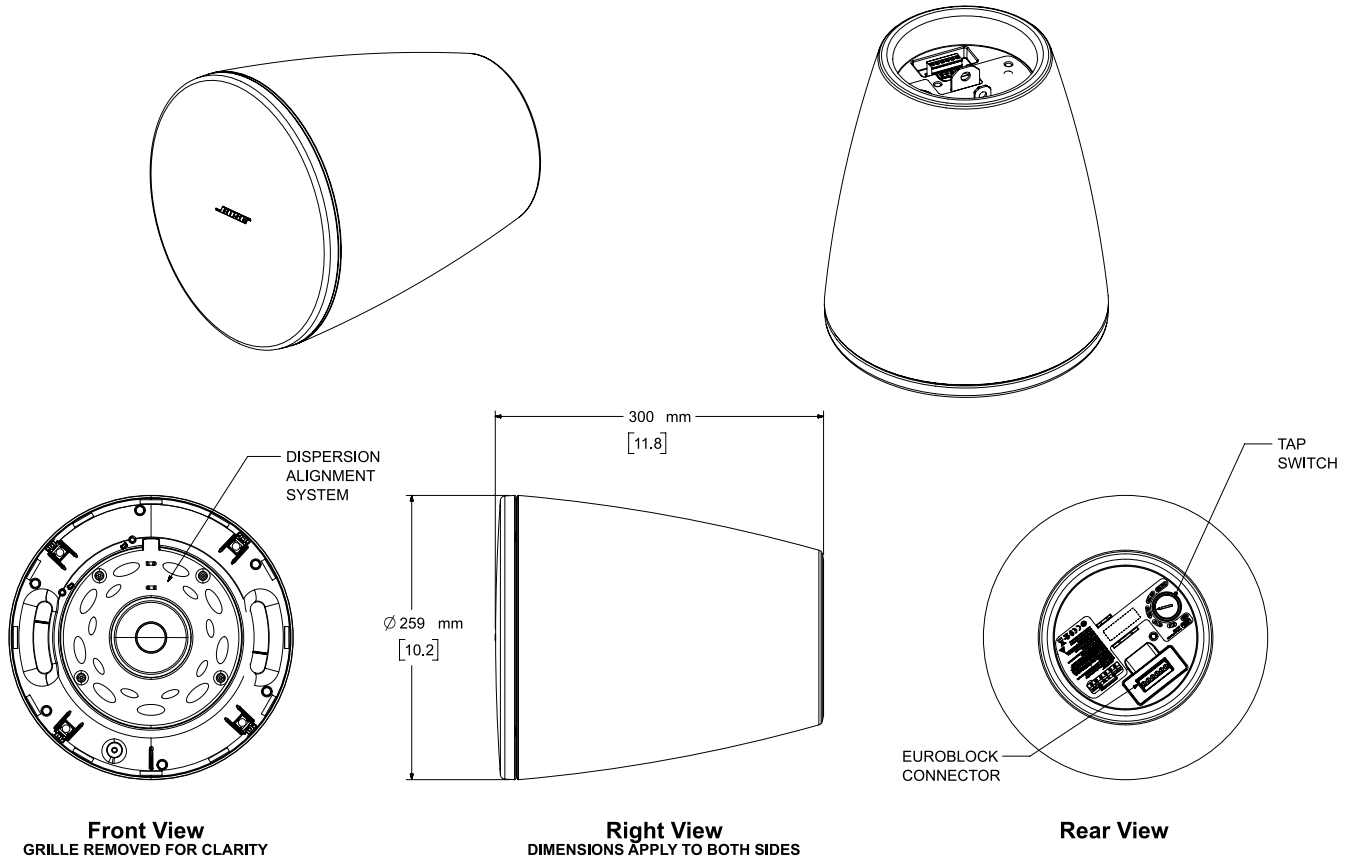

DesignMax DM5P

垂吊扬声器

轴上频率响应

阻抗

波束宽度⁶

DesignMax DM5P

垂吊扬声器

尺寸

- NOTES:
1. DIMENSIONS ARE IN MILLIMETERS OVER INCHES
 2. WEIGHT APPROX 4.1kg [9.1lbs]

Bose 是 Bose Corporation 的商标。
DesignMax、QuickHold、SmartBass 是 Transom Post OpCo LLC 的商标。
Gripplle 是 Gripplle Limited 的注册商标。
其他所有商标是其各自所有者的财产。
要了解更多规格和应用信息，请访问 BOSEPROFESSIONAL.COM。
规格如有更改，恕不另行通知。05/2023