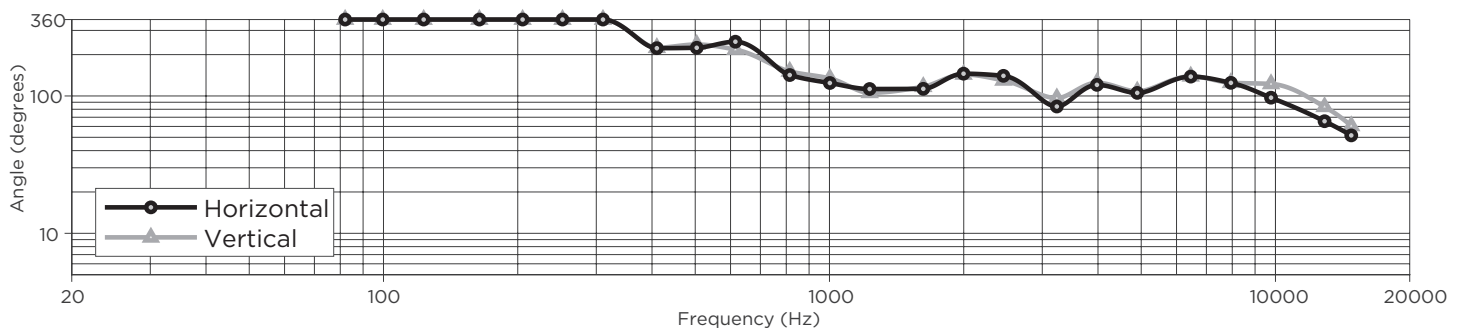

DesignMax DM5P

垂吊扬声器

轴上频率响应

阻抗

波束宽度⁶

DesignMax DM5P

垂吊扬声器

尺寸