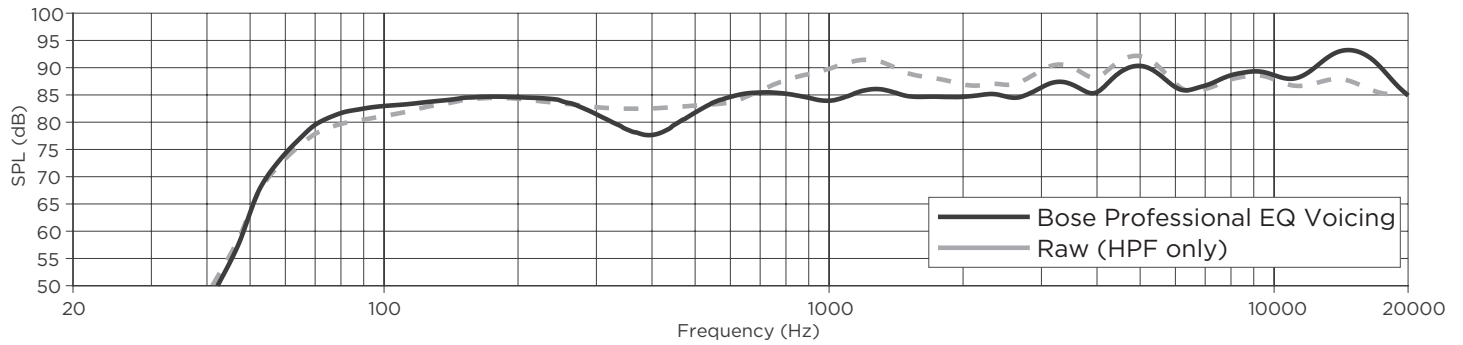

DesignMax DM5P

垂吊扬声器

轴上频率响应