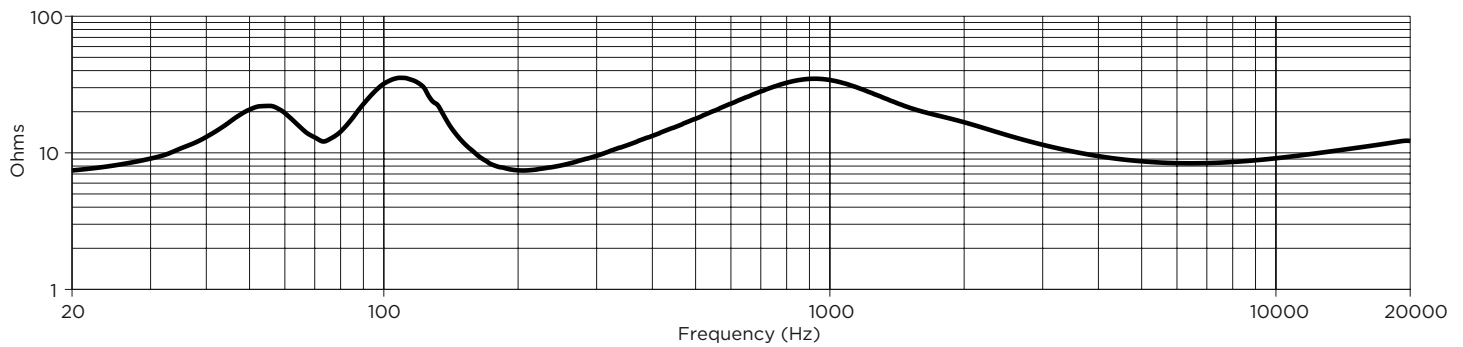

DesignMax DM5P

垂吊扬声器

轴上频率响应

阻抗

波束宽度⁶