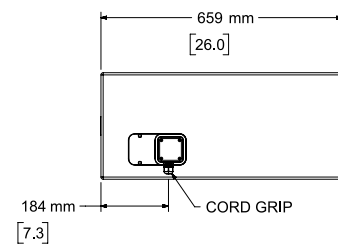

### 技術仕様

サブウーファー単体のパフォーマンス				
周波数特性 (-3 dB) <sup>(1)</sup>	45~180 Hz			
周波数レンジ (-10 dB)	37~270 Hz			
推奨ハイパスフィルター	40 Hz (24 dB/octave) フィルター			
指向特性	200 Hz未満で無指向			
	Bose Professional ライフサイクルテスト <sup>(2)</sup>		AES トランスデューサーテスト <sup>(3)</sup>	
許容入力 (連続)	500 W		625 W	
許容入力 (ピーク)	2000 W		2500 W	
	フリーフィールド	壁付け / 天井取り付け	フリーフィールド	壁付け / 天井取り付け
感度 (SPL/1 W @1m) <sup>(4)</sup>	90 dB	96 dB	90 dB	96 dB
最大音圧レベル (連続, @1m, 計算値) <sup>(5)</sup>	117 dB	123 dB	118 dB	124 dB
最大音圧レベル (peak, @1m, 計算値)	123 dB	129 dB	124 dB	130 dB
トランスデューサー				
低域	10インチハイエクスクーションウーファー×2			
インピーダンス	8Ω			
物理的仕様				
エンクロージャー材質	屋外仕様の合板エンクロージャー			
仕上げ	2層ポリウレタコーティング、ブラックまたはホワイト			
グリル	パウダーコーティングされた有孔ステンレス、吸音材、ステンレス製メッシュ			
使用環境	屋外に直接設置可能 (IEC 60529: IP55)			
コネクター				
コネクター	バリアストリップx1 (10~18ワイヤーゲージに対応)			
吊り下げ / 取り付け	Uブラケット用 M8ネジ穴x3 (片側あたり)			
寸法 (H×W×D)	291 × 685 × 517 mm			
外形寸法 (Uブラケットなし) (H × W × D)	484 291 × 659 × mm			
質量 (スピーカーのみ)	約19.4 kg			
質量 (Uブラケットを含む)	約23.0 kg			
梱包質量	約27.7 kg			
アクセサリ	ステンレス製Uブラケット付属			

# MB210-WR

outdoor-rated compact subwoofer

**Top View**

**Rear View**  
BRACKET ONLY

**Front View**

**Right View**

DIMENSIONS APPLY TO BOTH SIDES

**Rear View**

BRACKET REMOVED FOR CLARITY

**Bottom View**

BRACKET REMOVED FOR CLARITY

**NOTES:**

1. DIMENSIONS ARE IN MILLIMETERS OVER INCHES
2. WEIGHT APPROX 19.5kg [42.9lbs] (SPEAKER ONLY)  
WEIGHT W/BRACKET 23.0kg [50.7lbs]