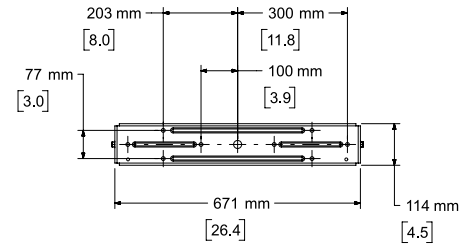

Rear View
BRACKET ONLY