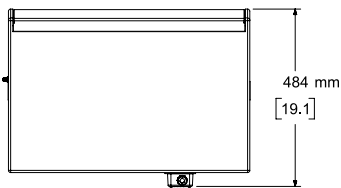

### 技術仕様

サブウーファー単体のパフォーマンス				
周波数特性 (-3 dB) <sup>(1)</sup>	45~180 Hz			
周波数レンジ (-10 dB)	37~270 Hz			
推奨ハイパスフィルター	40 Hz (24 dB/octave) フィルター			
指向特性	200 Hz未満で無指向			
	Bose Professional ライフサイクルテスト <sup>(2)</sup>		AES トランスデューサーテスト <sup>(3)</sup>	
許容入力 (連続)	500 W		625 W	
許容入力 (ピーク)	2000 W		2500 W	
	フリーフィールド	壁付け / 天井取り付け	フリーフィールド	壁付け / 天井取り付け
感度 (SPL/1 W @1m) <sup>(4)</sup>	90 dB	96 dB	90 dB	96 dB
最大音圧レベル (連続, @1m, 計算値) <sup>(5)</sup>	117 dB	123 dB	118 dB	124 dB
最大音圧レベル (peak, @1m, 計算値)	123 dB	129 dB	124 dB	130 dB
トランスデューサー				
低域	10インチハイエクスクーションウーファー×2			
インピーダンス	8Ω			
物理的仕様				
エンクロージャー材質	屋外仕様の合板エンクロージャー			
仕上げ	2層ポリウレタコーティング、ブラックまたはホワイト			
グリル	パウダーコーティングされた有孔ステンレス、吸音材、ステンレス製メッシュ			
使用環境	屋外に直接設置可能 (IEC 60529: IP55)			
コネクター				
コネクター	バリアストリップx1 (10~18ワイヤーゲージに対応)			
吊り下げ / 取り付け	Uブラケット用 M8ネジ穴x3 (片側あたり)			
寸法 (H×W×D)	291 × 685 × 517 mm			
外形寸法 (Uブラケットなし) (H × W × D)	484 291 × 659 × mm			
質量 (スピーカーのみ)	約19.4 kg			
質量 (Uブラケットを含む)	約23.0 kg			
梱包質量	約27.7 kg			
アクセサリ	ステンレス製Uブラケット付属			

# MB210-WR

outdoor-rated compact subwoofer

**Top View**

**Rear View**  
BRACKET ONLY

**Front View**

**Right View**

DIMENSIONS APPLY TO BOTH SIDES

**Rear View**

BRACKET REMOVED FOR CLARITY

**Bottom View**

BRACKET REMOVED FOR CLARITY

**NOTES:**

1. DIMENSIONS ARE IN MILLIMETERS OVER INCHES
2. WEIGHT APPROX 19.5kg [42.9lbs] (SPEAKER ONLY)  
WEIGHT W/BRACKET 23.0kg [50.7lbs]