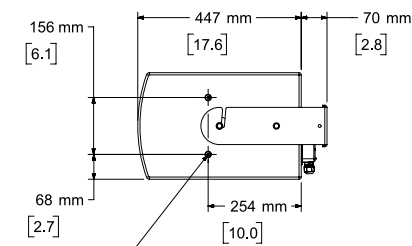

### 技術仕様

サブウーファー単体のパフォーマンス				
周波数特性 (-3 dB) <sup>(1)</sup>	45~180 Hz			
周波数レンジ (-10 dB)	37~270 Hz			
推奨ハイパスフィルター	40 Hz (24 dB/octave) フィルター			
指向特性	200 Hz未満で無指向			
	Bose Professional ライフサイクルテスト <sup>(2)</sup>		AES トランスデューサーテスト <sup>(3)</sup>	
許容入力 (連続)	500 W		625 W	
許容入力 (ピーク)	2000 W		2500 W	
	フリーフィールド	壁付け / 天井取り付け	フリーフィールド	壁付け / 天井取り付け
感度 (SPL/1 W @1m) <sup>(4)</sup>	90 dB	96 dB	90 dB	96 dB
最大音圧レベル (連続, @1m, 計算値) <sup>(5)</sup>	117 dB	123 dB	118 dB	124 dB
最大音圧レベル (peak, @1m, 計算値)	123 dB	129 dB	124 dB	130 dB
トランスデューサー				
低域	10インチハイエクスクーションウーファー×2			
インピーダンス	8Ω			
物理的仕様				
エンクロージャー材質	屋外仕様の合板エンクロージャー			
仕上げ	2層ポリウレタコーティング、ブラックまたはホワイト			
グリル	パウダーコーティングされた有孔ステンレス、吸音材、ステンレス製メッシュ			
使用環境	屋外に直接設置可能 (IEC 60529: IP55)			
コネクター				
コネクター	バリアストリップx1 (10~18ワイヤーゲージに対応)			
吊り下げ / 取り付け	Uブラケット用 M8ネジ穴x3 (片側あたり)			
寸法 (H×W×D)	291 × 685 × 517 mm			
外形寸法 (Uブラケットなし) (H × W × D)	484 291 × 659 × mm			
質量 (スピーカーのみ)	約19.4 kg			
質量 (Uブラケットを含む)	約23.0 kg			
梱包質量	約27.7 kg			
アクセサリ	ステンレス製Uブラケット付属			

# MB210-WR

outdoor-rated compact subwoofer

**Top View**

**Rear View**  
BRACKET ONLY

**Front View**

**Right View**

DIMENSIONS APPLY TO BOTH SIDES

**Rear View**

BRACKET REMOVED FOR CLARITY

**Bottom View**

BRACKET REMOVED FOR CLARITY

**NOTES:**

1. DIMENSIONS ARE IN MILLIMETERS OVER INCHES
2. WEIGHT APPROX 19.5kg [42.9lbs] (SPEAKER ONLY)  
WEIGHT W/BRACKET 23.0kg [50.7lbs]