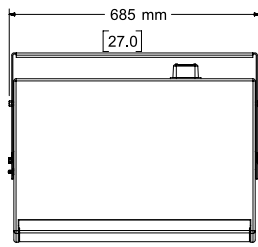

MB210-WR

outdoor-rated compact subwoofer

Top View