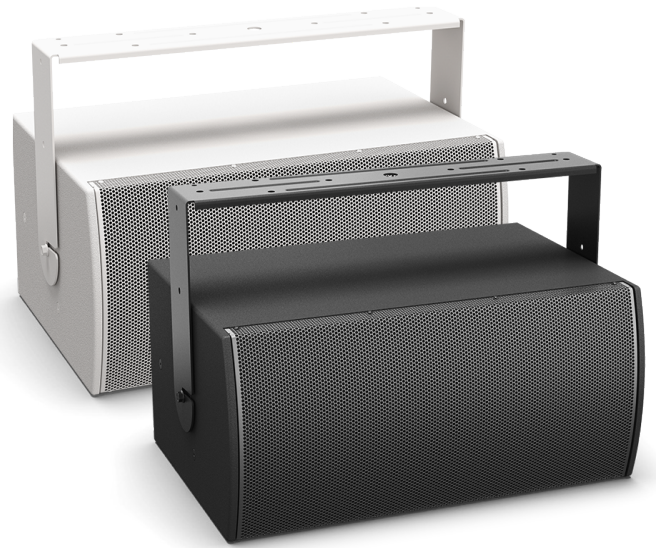

# MB210-WR

### 製品概要

Bose Professional MB210-WRは、37 Hzまでの低域再生を実現し、屋外でのBGM設備や音楽が前面に出るフォアグラウンドミュージックシステム、さらには小規模なSRシステムにも最適なサブウーファーです。MB210-WRには可動域の広い10インチのハイエクスカッションウーファーを2台搭載。屋外仕様のプライウッドを採用したコンパクトなエンクロージャーは設備用途に最適です。ArenaMatch Utility、Panaray、DesignMax、Freespaceシリーズなどのスピーカーと組み合わせて使用することで、コンパクトながら屋外用途でも迫力の低音を実現します。

### 主な特長

コンパクトなエンクロージャーで高出力の低音を実現する10インチハイエクスカッションウーファー×2

500Wの連続許容入力: 高出力と信頼性を実現

37 Hzまでの低域拡張: 深く、インパクトのある低音を再生

最大音圧レベル: 123 dB(連続)、129 dB(peak)

屋外仕様プライウッドエンクロージャー: 設置に便利なコンパクトなサイズ

屋外設置可能な全天候仕様: IP55に準拠。3層構造のステンレススチール製グリル、防水コーティングのウーファーコーン、工業用ポリウレタの外装コーティング、入力端子を保護するモールド加工カバーを装備

Uブラケットが付属: 壁や天井に簡単に取り付け可能