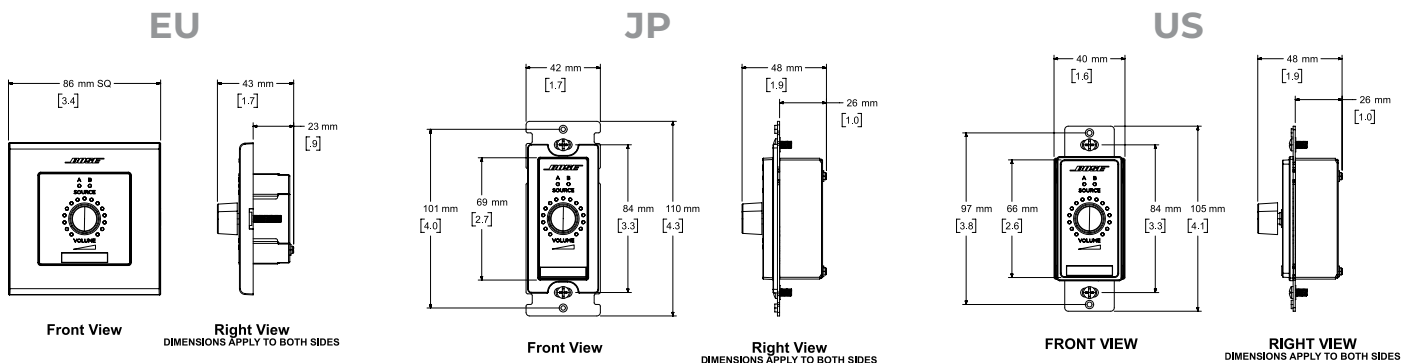

ControlCenter CC-1D/CC-2D/CC-3D

digital zone controllers

CC-1D

CC-2D

CC-3D

BoseはBose Corporationの登録商標です。ControlSpaceおよびPowerMatchは、Transom Post OpCo LLCの商標です。その他すべての商標は所有権を保持する各社に帰属します。©2023 Transom Post OpCo LLC.

仕様および設置についての詳細は、BoseProfessional.comを参照してください。仕様は予告なしに変更される場合があります。07/2023