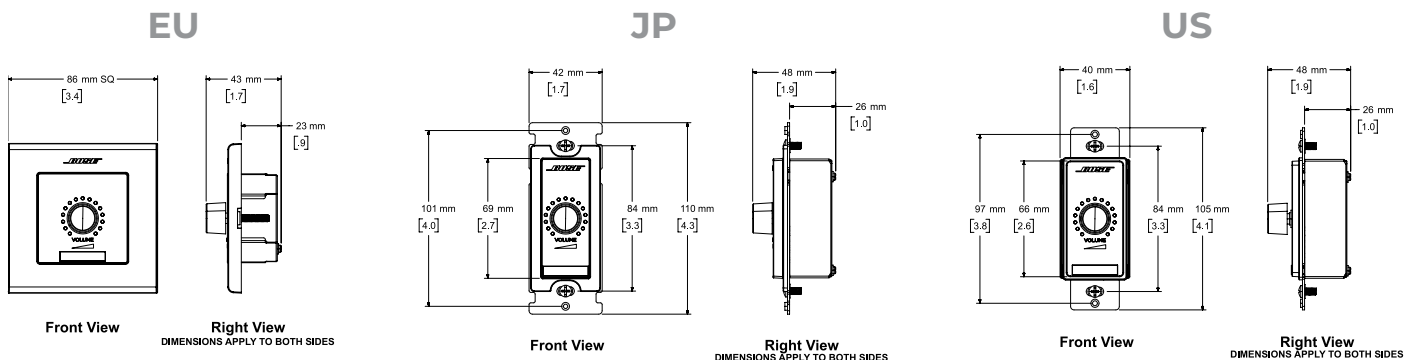

ControlCenter CC-1D/CC-2D/CC-3D

digital zone controllers

CC-1D