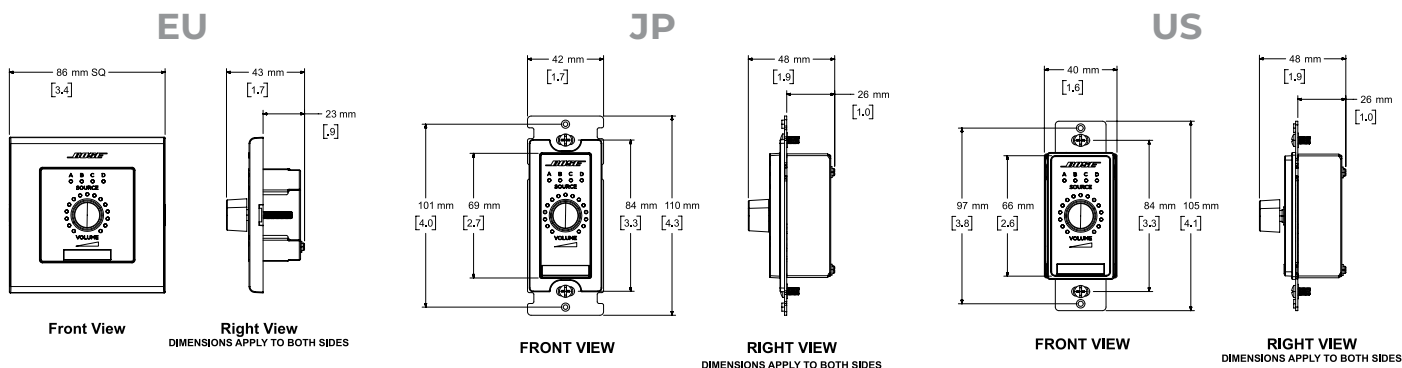

CC-3D

BoseはBose Corporationの登録商標です。ControlSpaceおよびPowerMatchは、Transom Post OpCo LLCの商標です。その他すべての商標は所有権を保持する各社に帰属します。©2023 Transom Post OpCo LLC.

仕様および設置についての詳細は、BoseProfessional.comを参照してください。仕様は予告なしに変更される場合があります。07/2023