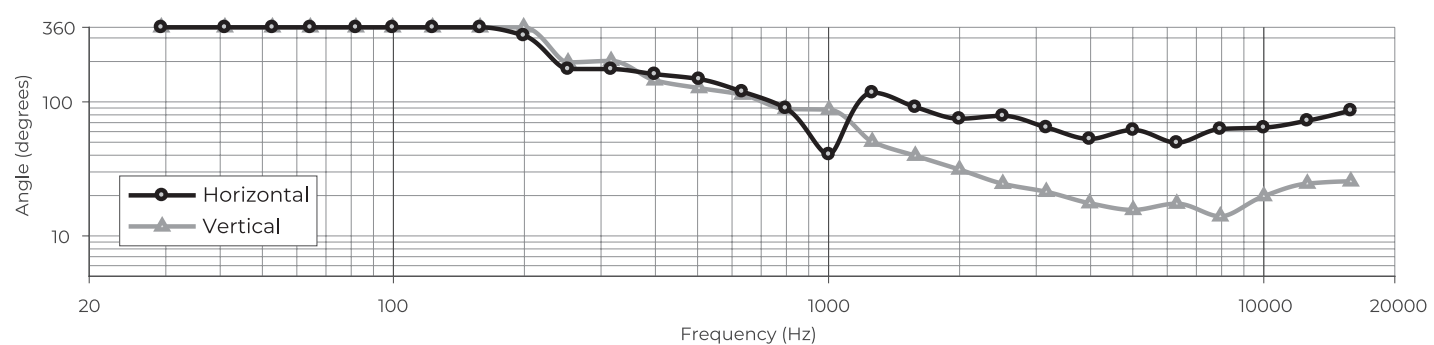

ArenaMatch AM20

DeltaQ 阵列扬声器

频率响应 (60° 导波管)

波束宽度 (60° 导波管)

频率响应 (80° 导波管)

波束宽度 (80° 导波管)

ArenaMatch AM20

DeltaQ 阵列扬声器

频率响应 (100° 导波管)

波束宽度 (100° 导波管)

ArenaMatch AM20

DeltaQ 阵列扬声器

Top View

Front View
GRILLE NOT SHOWN

Right View
DIMENSIONS APPLY TO BOTH SIDES

Rear View