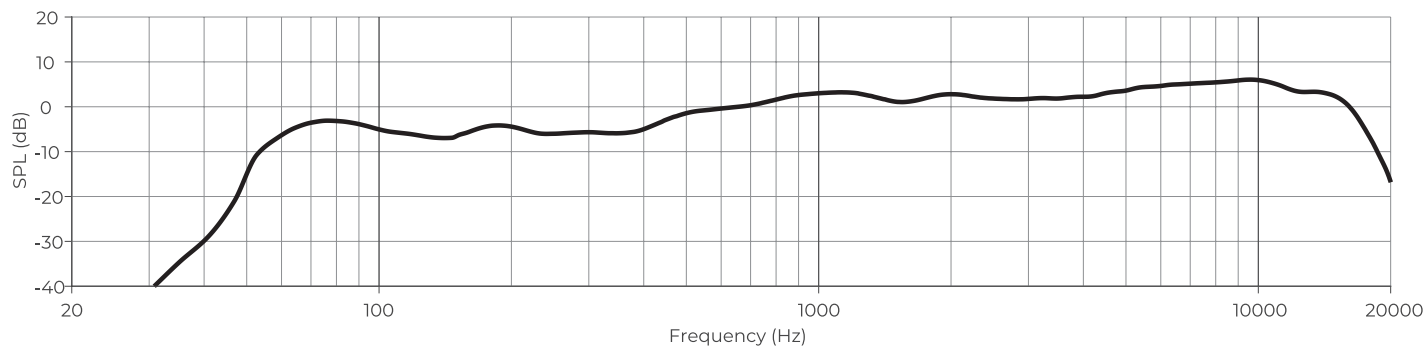

ArenaMatch AM20

DeltaQ 阵列扬声器

频率响应 (60° 导波管)

波束宽度 (60° 导波管)

频率响应 (80° 导波管)

波束宽度 (80° 导波管)

ArenaMatch AM20

DeltaQ 阵列扬声器

频率响应 (100° 导波管)

波束宽度 (100° 导波管)

ArenaMatch AM20

DeltaQ 阵列扬声器

Top View

Front View
GRILLE NOT SHOWN

Right View
DIMENSIONS APPLY TO BOTH SIDES

Rear View