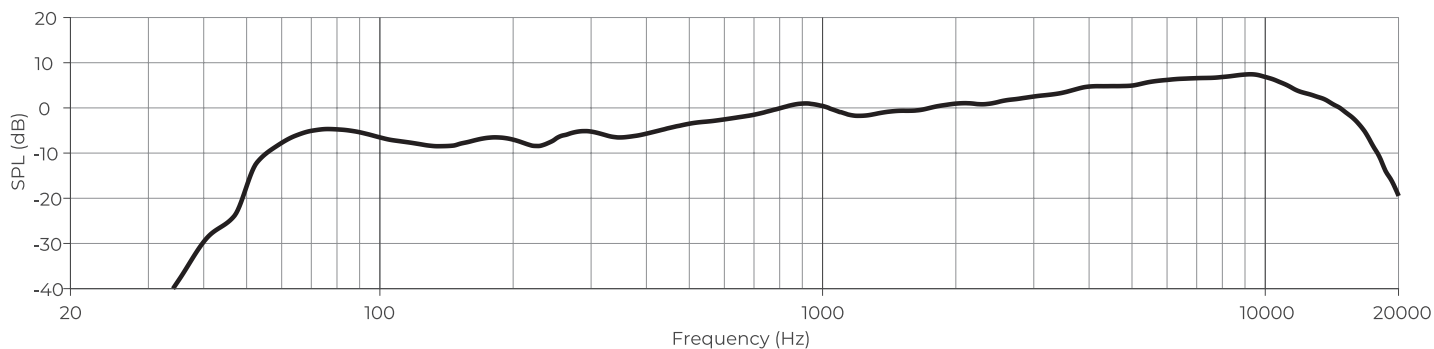

ArenaMatch AM20

DeltaQ 阵列扬声器

频率响应 (60° 导波管)