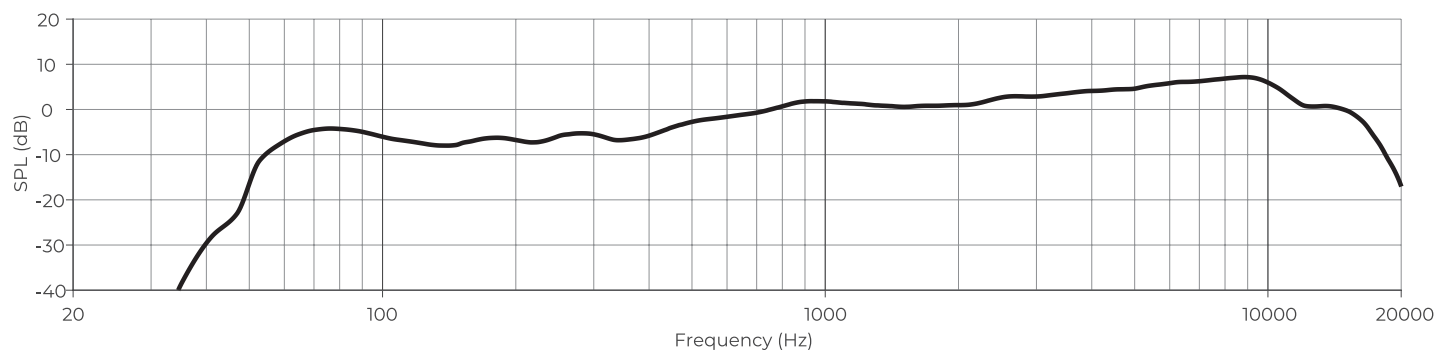

ArenaMatch AM20

DeltaQ 阵列扬声器

频率响应 (60° 导波管)

波束宽度 (60° 导波管)

频率响应 (80° 导波管)

波束宽度 (80° 导波管)

ArenaMatch AM20

DeltaQ 阵列扬声器

频率响应 (100° 导波管)

波束宽度 (100° 导波管)

ArenaMatch AM20

DeltaQ 阵列扬声器

Top View

Front View
GRILLE NOT SHOWN

Right View
DIMENSIONS APPLY TO BOTH SIDES

Rear View