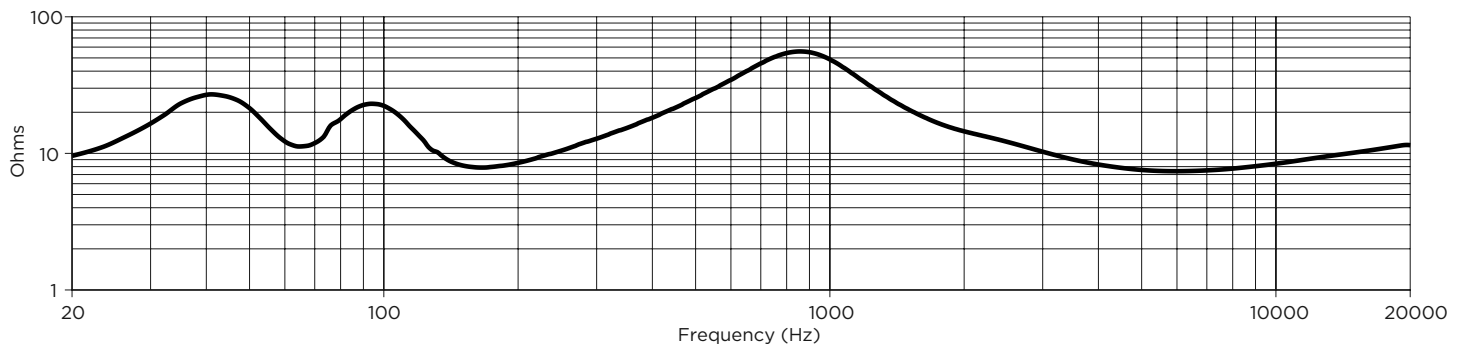

DesignMax DM6PE

pendant loudspeaker

軸上周波数特性

インピーダンス

指向角⁶