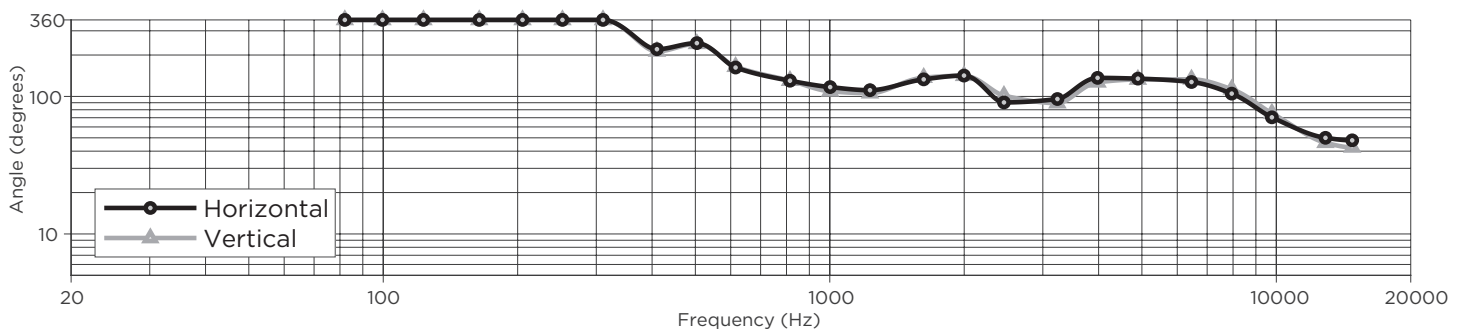

DesignMax DM6PE

pendant loudspeaker

軸上周波数特性

インピーダンス

指向角⁶