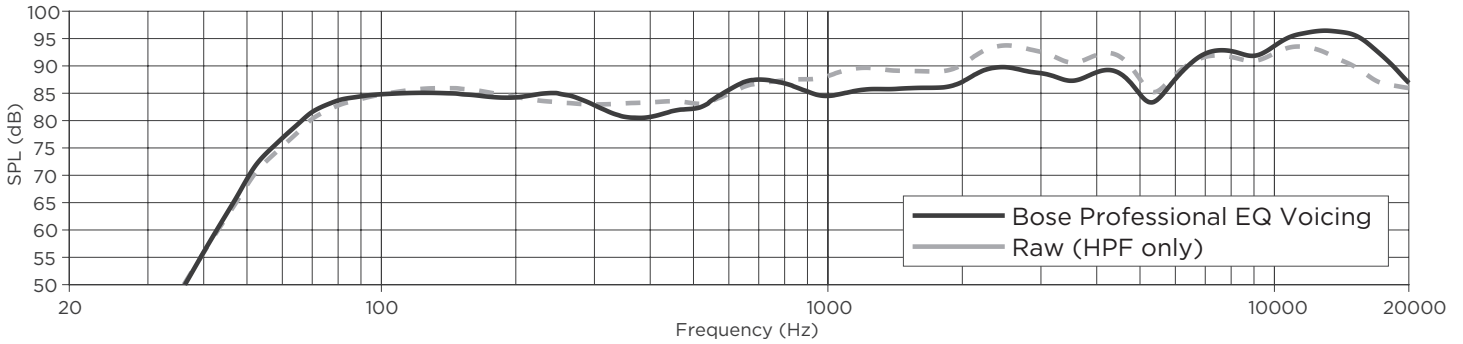

DesignMax DM6PE

pendant loudspeaker

軸上周波数特性