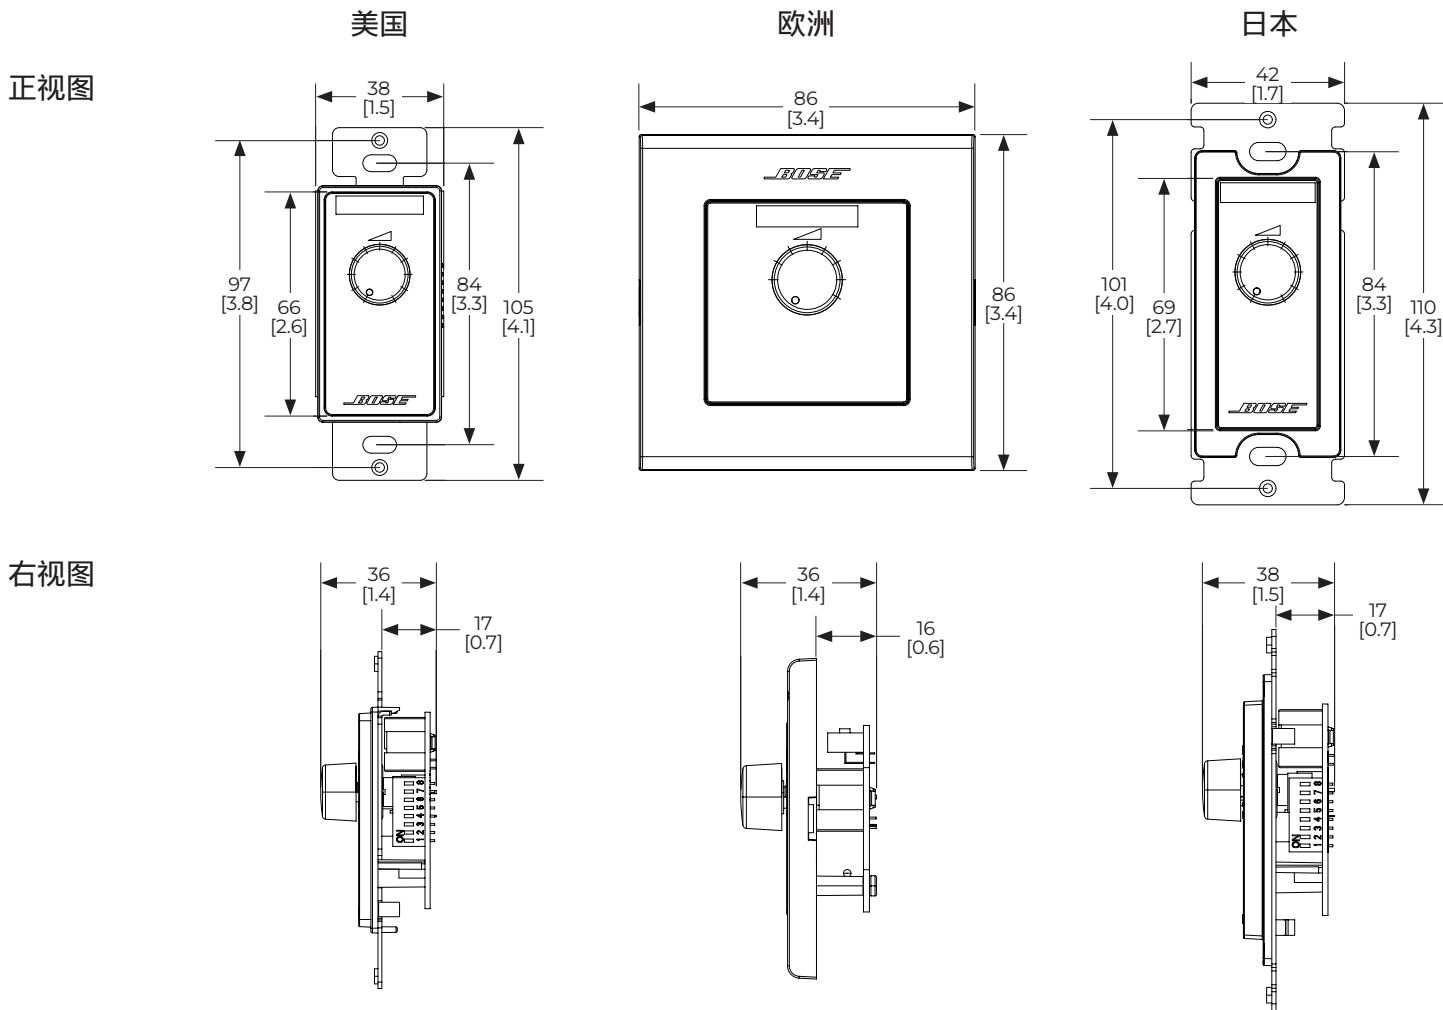

应用

零售商店
餐厅和酒吧
餐饮场所
宗教和祷告场所
附属区

ControlCenter CC-1

区域控制器

技术规格

电气信息	
接口	两个 (2) RJ-45, 支持菊花链, TIA/EIA 568B 接线标准
设置	通过 8 个 DIP 转换开关组选择声道
类型	无源控制器, 线性电位器 0–10 kΩ
接线要求	Cat 5
最大接线长度	对于 FreeSpace 和 PowerShare 功放为 609 米 (2000 英尺) 对于 ControlSpace 处理器为 152 米 (500 英尺), 使用屏蔽连接线 对于 ControlSpace 处理器为 30 米 (100 英尺), 使用非屏蔽连接线
物理	
颜色	黑色或白色
电气盒尺寸	1-gang
常规	
兼容	FreeSpace IZA 250-LZ 功放 ¹ FreeSpace IZA 190-HZ 功放 ¹ FreeSpace IZA 2120-LZ 功放 FreeSpace IZA 2120-HZ 功放 FreeSpace ZA 2120-LZ 功放 FreeSpace ZA 2120-HZ 功放 FreeSpace DXA 2120 功放 PowerShare PS602 功放 PowerShare PS604 功放 ControlSpace ESP-00 II 音频处理器 ControlSpace ESP-880 音频处理器 ControlSpace ESP-1240 音频处理器 ControlSpace ESP-4120 音频处理器 ControlSpace ESP-1600 音频处理器
箱内物品	(1) 控制器 (1) 彩色预打印标签 (2) 安装螺钉 (1) 安装指南
产品代码	
CC-1, 美国, 黑色	768932-0110 (CONTROLCENTER CC-1 US BLACK)
CC-1, 美国, 白色	768932-0210 (CONTROLCENTER CC-1 US WHITE)
CC-1, 欧洲, 黑色	768932-2110 (CONTROLCENTER CC-1 EU BLACK)
CC-1, 欧洲, 白色	768932-2210 (CONTROLCENTER CC-1 EU WHITE)
CC-1, 日本, 黑色	768932-3110 (CONTROLCENTER CC-1 JP BLACK)
CC-1, 日本, 白色	768932-3210 (CONTROLCENTER CC-1 JP WHITE)

1. 使用固定输入端 (B)。

ControlCenter CC-1

区域控制器

连接面板

尺寸²

2. 尺寸以毫米为单位, 而非英寸。

Bose 是 Bose Corporation 的商标。ControlSpace 和 FreeSpace 是 Transom Post OpCo LLC 的商标。其他所有商标均是各自所有者的财产。©2023 Transom Post OpCo LLC。

要了解更多规格和应用信息, 请访问 BoseProfessional.com。规格如有更改, 恕不另行通知。2023 年 6 月