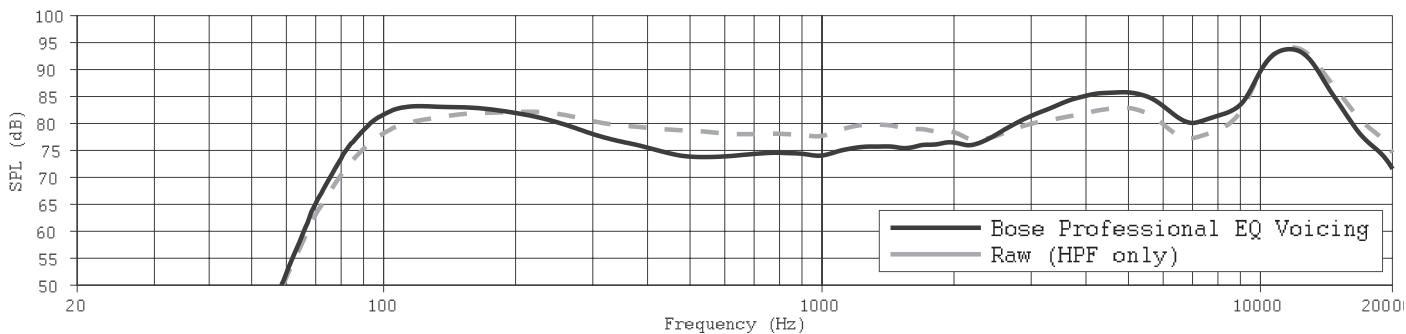

DesignMax DM5C

Deckeneinbau-Lautsprecher

Frequenzgang