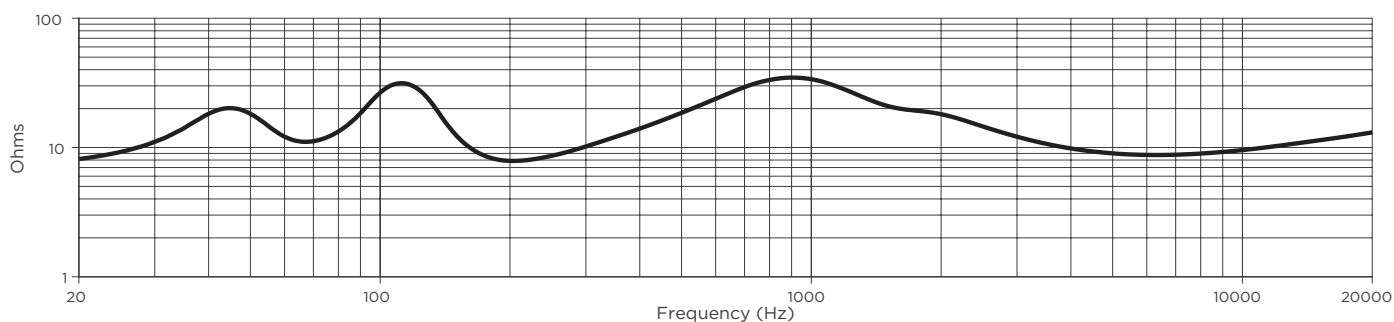

DesignMax DM5C

Deckeneinbau-Lautsprecher

Frequenzgang

Impedanz

Abstrahlwinkel (6)