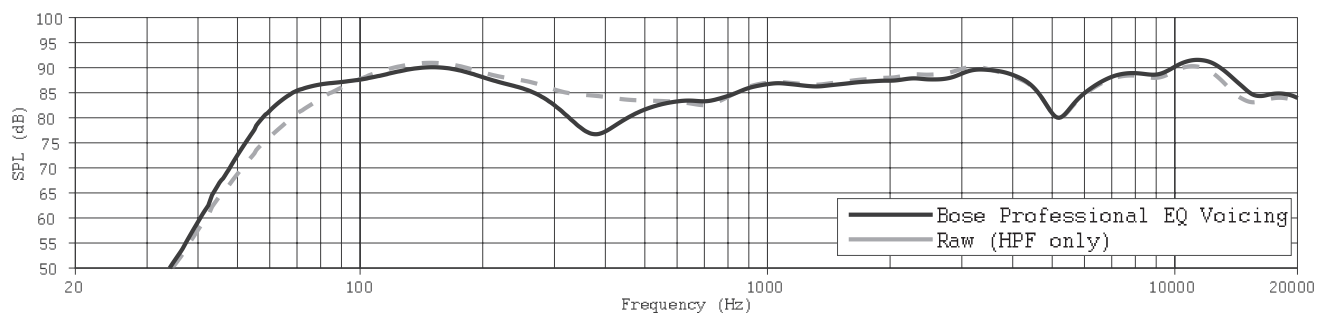

DesignMax DM6C

吸顶扬声器

轴上频率响应

阻抗