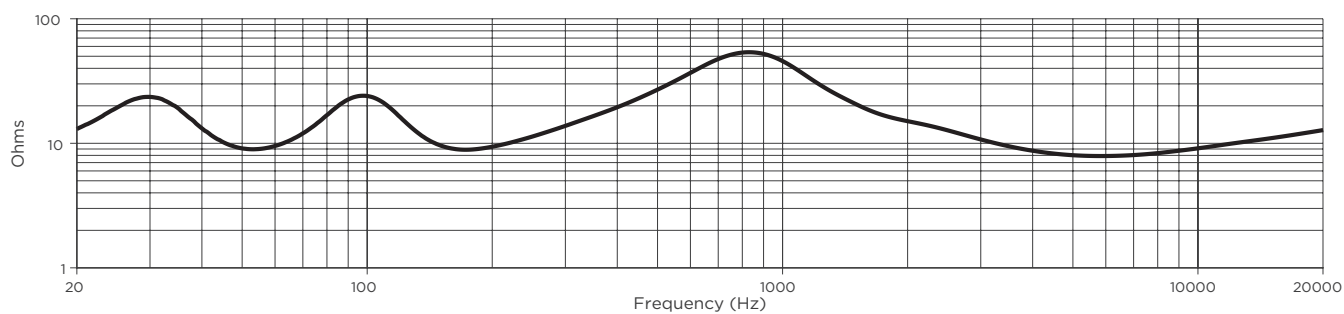

DesignMax DM6C

吸顶扬声器

轴上频率响应

阻抗

波束宽度⁶