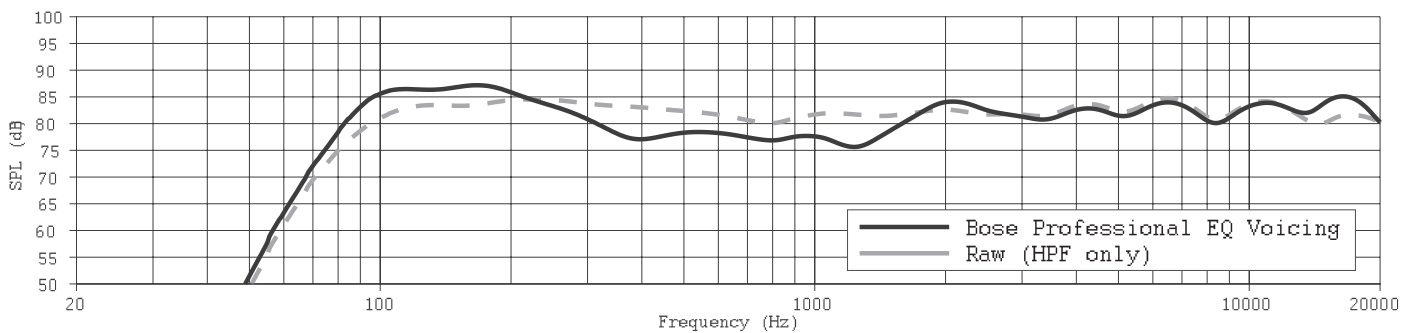

DesignMax DM3C

吸顶扬声器

轴上频率响应