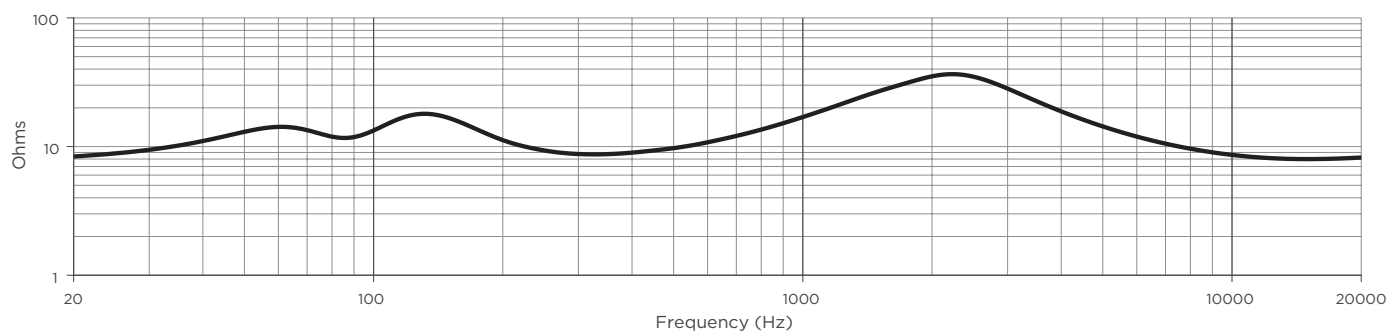

DesignMax DM3C

吸顶扬声器

轴上频率响应

阻抗

波束宽度⁶