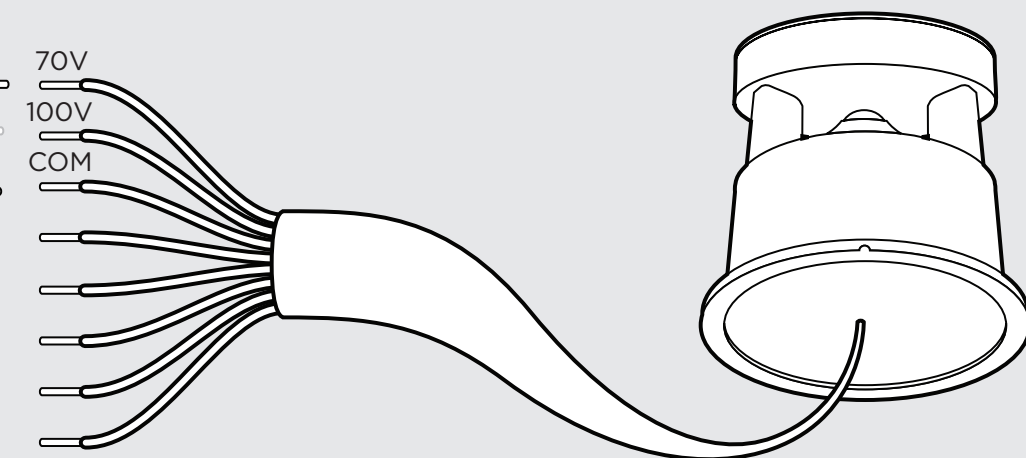

70V = Red, Rød, Rot, Rojo, Rouge, Rosso, Rood, Röd
 100V = Yellow, Gul, Gelb, Amarillo, Jaune, Giallo, Geel, Gul
 COM = Black, Sort, Schwarz, Negro, Noir, Nero, Zwart, Svart

B

- **Transformer tap setting**
- **Transformer tapsætning**
- **Einstellen der Transformatorabgriffe bzw deren Umgehung**
- **Ajuste del cambiador de la relación de transformación**
- **Position des réglages du transformateur**
- **Trasformatore: impostazione delle potenze intermedie**
- **A ftakkings-instelling van de transformator**
- **Tappinställning för transformator**