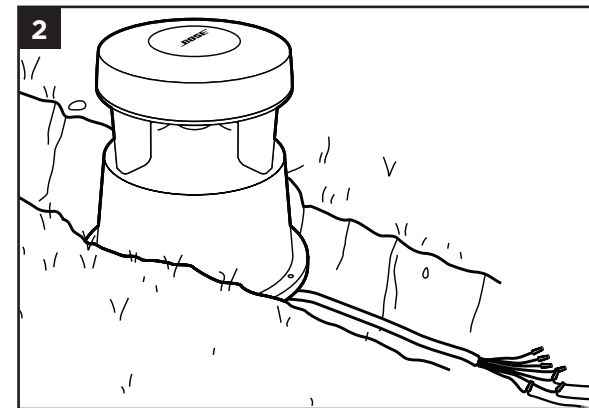

Installation • Installation • Installation • Instalación • Installation • Installazione • Installatie • Installation

Choices • Valgmuligheder • Optionen • Opciones • Au choix • Opzioni • Keuzes • Alternativ

Earth
Jord
Erde
Tierra
Terre
Terra
Grond
Mark