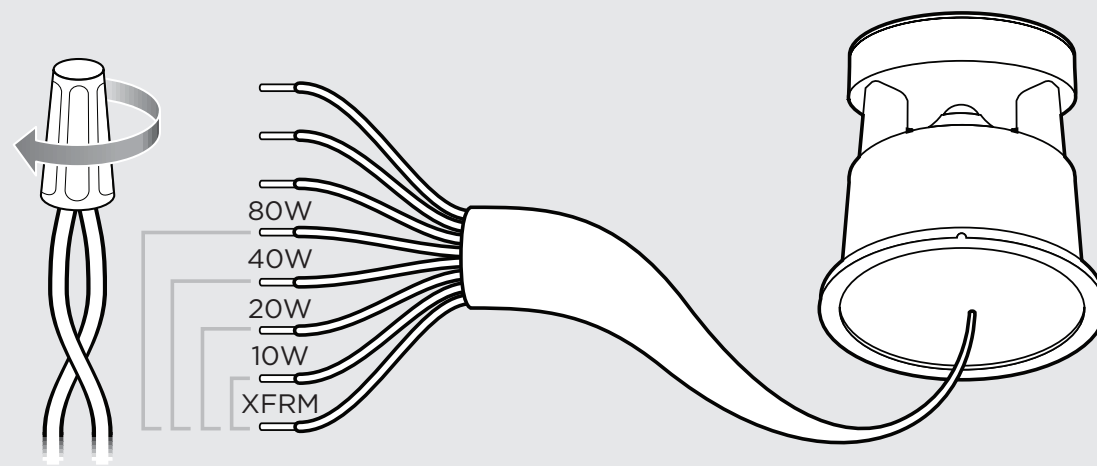

B

- **Transformer tap setting**
- **Transformer tapsætning**
- **Einstellen der Transformatorabgriffe bzw deren Umgehung**
- **Ajuste del cambiador de la relación de transformación**
- **Position des réglages du transformateur**
- **Trasformatore: impostazione delle potenze intermedie**
- **A ftakkings-instelling van de transformator**
- **Tappinställning för transformator**

80W = Orange, Orange, Orange, Naranja, Orange, Arancio, Oranje, Orange
40W = Green, Grøn, Grün, Vverde, Vert, Verde, Groen, Grön
20W = Violet, Violet, Violet, Violeta, Violet, Viola, Paars, Violet
10W = Blue, Blå, Blau, Azul, Bleu, Blu, Blauw, Blå
XFRM = White, Hvid, Weiß, Blanco, Blanc, Bianco, Wit, Vit

XFRM + 80W OR 40W OR 20W OR 10W