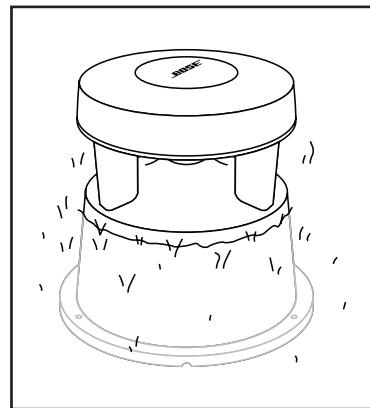

Installation • Installation • Installation • Instalación • Installation • Installazione • Installatie • Installation

Choices • Valgmuligheder • Optionen • Opciones • Au choix • Opzioni • Keuzes • Alternativ

Earth
Jord
Erde
Tierra
Terre
Terra
Grond
Mark