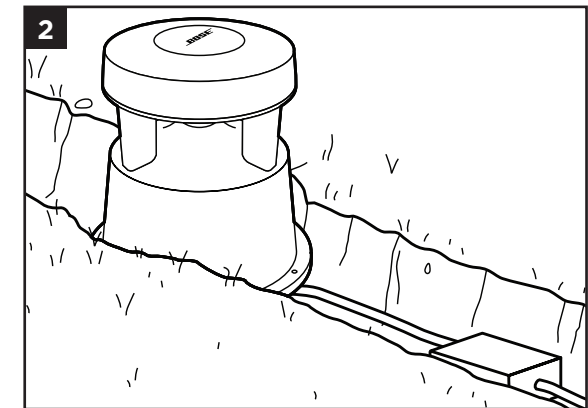

Installation • Installation • Installation • Instalación • Installation • Installazione • Installatie • Installation

Choices • Valgmuligheder • Optionen • Opciones • Au choix • Opzioni • Keuzes • Alternativ

Earth
Jord
Erde
Tierra
Terre
Terra
Grond
Mark