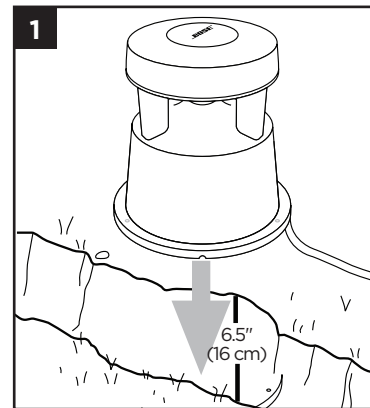

Installation • Installation • Installation • Instalación • Installation • Installazione • Installatie • Installation

Choices • Valgmuligheder • Optionen • Opciones • Au choix • Opzioni • Keuzes • Alternativ

Earth
Jord
Erde
Tierra
Terre
Terra
Grond
Mark