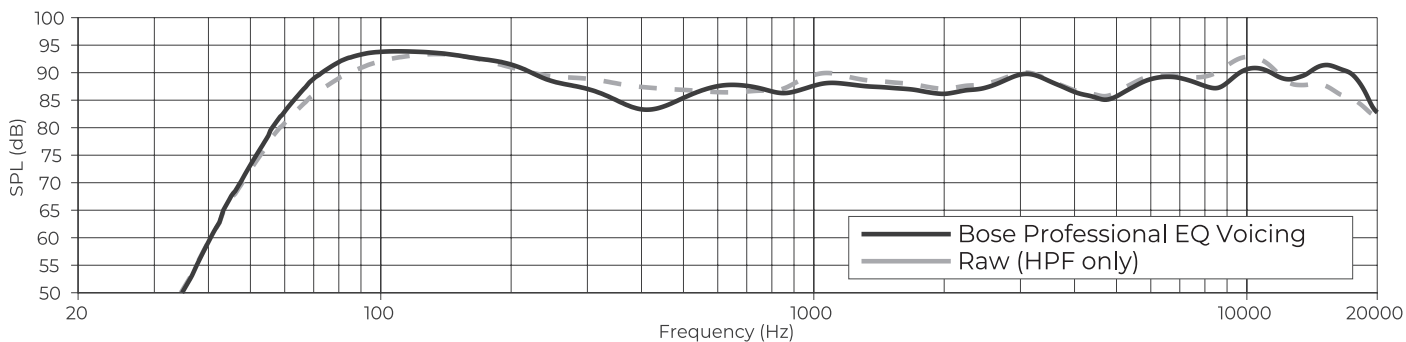

DesignMax DM6SE

壁装扬声器

轴上频率响应