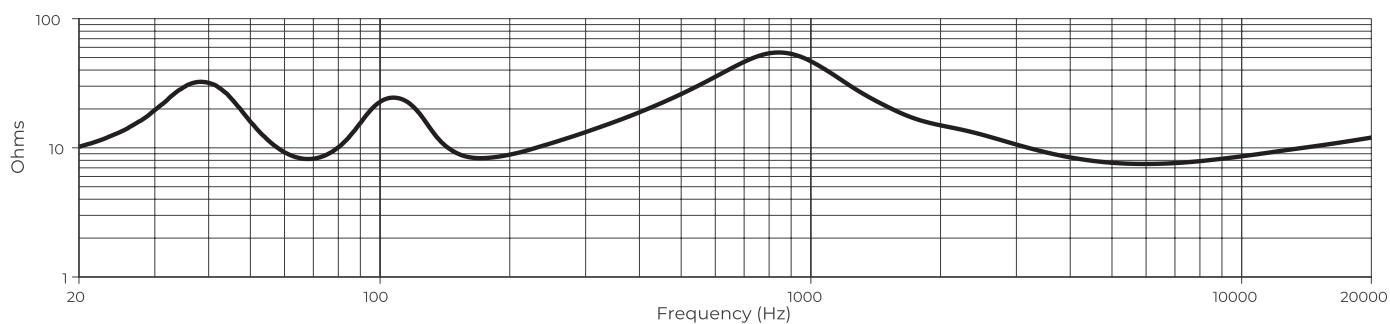

DesignMax DM6SE

壁装扬声器

轴上频率响应

阻抗

波束宽度⁶