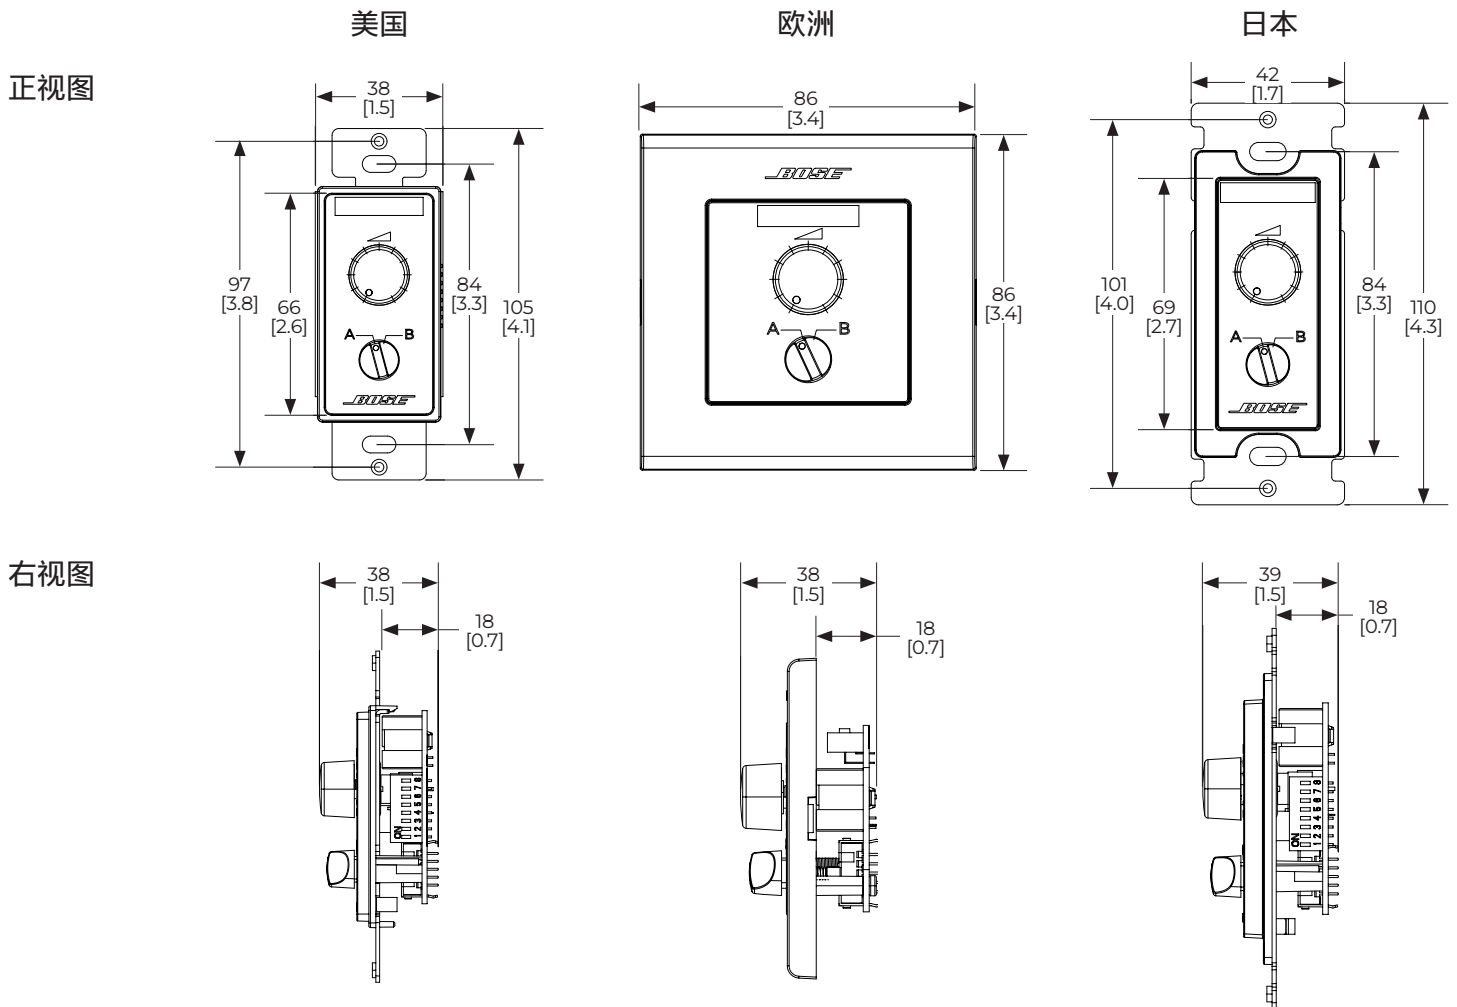

支持 Decora® 式壁板 — 北美和日本版专门设计与 Decora® 式壁板盖（未附带）一起使用。86×86 毫米欧洲型号作为成品壁板提供，支持 60 毫米的螺钉间隔。

自定义标签 — 每个区域控制器都有一叠预打印标签，有两张空白标签以便自行添加内容。

应用

零售商店
餐厅和酒吧
餐饮场所
宗教和祷告场所
附属区

ControlCenter CC-2

区域控制器

技术规格

电气信息	
接口	两个 (2) RJ-45, 支持菊花链, TIA/EIA 568B 接线标准
设置	通过 8 个 DIP 转换开关组选择声道
类型	无源控制器, 线性电位器 0–10 kΩ 和 2 位开关
接线要求	Cat 5
最大接线长度	对于 FreeSpace 功放为 609 米 (2000 英尺) 对于 ControlSpace 处理器为 152 米 (500 英尺), 使用屏蔽连接线 对于 ControlSpace 处理器为 30 米 (100 英尺), 使用非屏蔽连接线
物理	
颜色	黑色或白色
电气盒尺寸	1-gang
常规	
兼容	FreeSpace IZA 250-LZ 功放 FreeSpace IZA 190-HZ 功放 FreeSpace IZA 2120-LZ 功放 FreeSpace IZA 2120-HZ 功放 FreeSpace DXA 2120 功放 ControlSpace ESP-00 II 音频处理器 ControlSpace ESP-880 音频处理器 ControlSpace ESP-1240 音频处理器 ControlSpace ESP-4120 音频处理器 ControlSpace ESP-1600 音频处理器
箱内物品	(1) 控制器 (1) 彩色预打印标签 (2) 安装螺钉 (1) 安装指南
产品代码	
CC-2, 美国, 黑色	768938-0110 (CONTROLCENTER CC-2 US BLACK)
CC-2, 美国, 白色	768938-0210 (CONTROLCENTER CC-2 US WHITE)
CC-2, 欧洲, 黑色	768938-2110 (CONTROLCENTER CC-2 EU BLACK)
CC-2, 欧洲, 白色	768938-2210 (CONTROLCENTER CC-2 EU WHITE)
CC-2, 日本, 黑色	768938-3110 (CONTROLCENTER CC-2 JP BLACK)
CC-2, 日本, 白色	768938-3210 (CONTROLCENTER CC-2 JP WHITE)

ControlCenter CC-2

区域控制器

连接面板

尺寸¹

1. 尺寸以毫米为单位，而非英寸。

Bose 是 Bose Corporation 的商标。ControlSpace 和 FreeSpace 是 Transom Post OpCo LLC 的商标。其他所有商标均是各自所有者的财产。©2023 Transom Post OpCo LLC。

要了解更多规格和应用信息，请访问 BoseProfessional.com。规格如有更改，恕不另行通知。2023 年 6 月