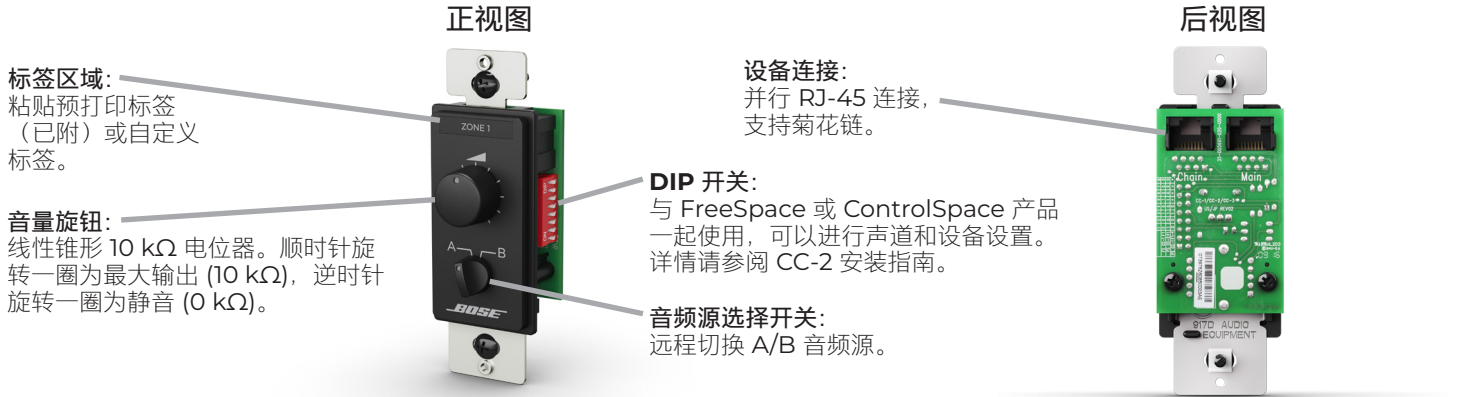

ControlCenter CC-2

区域控制器

连接面板